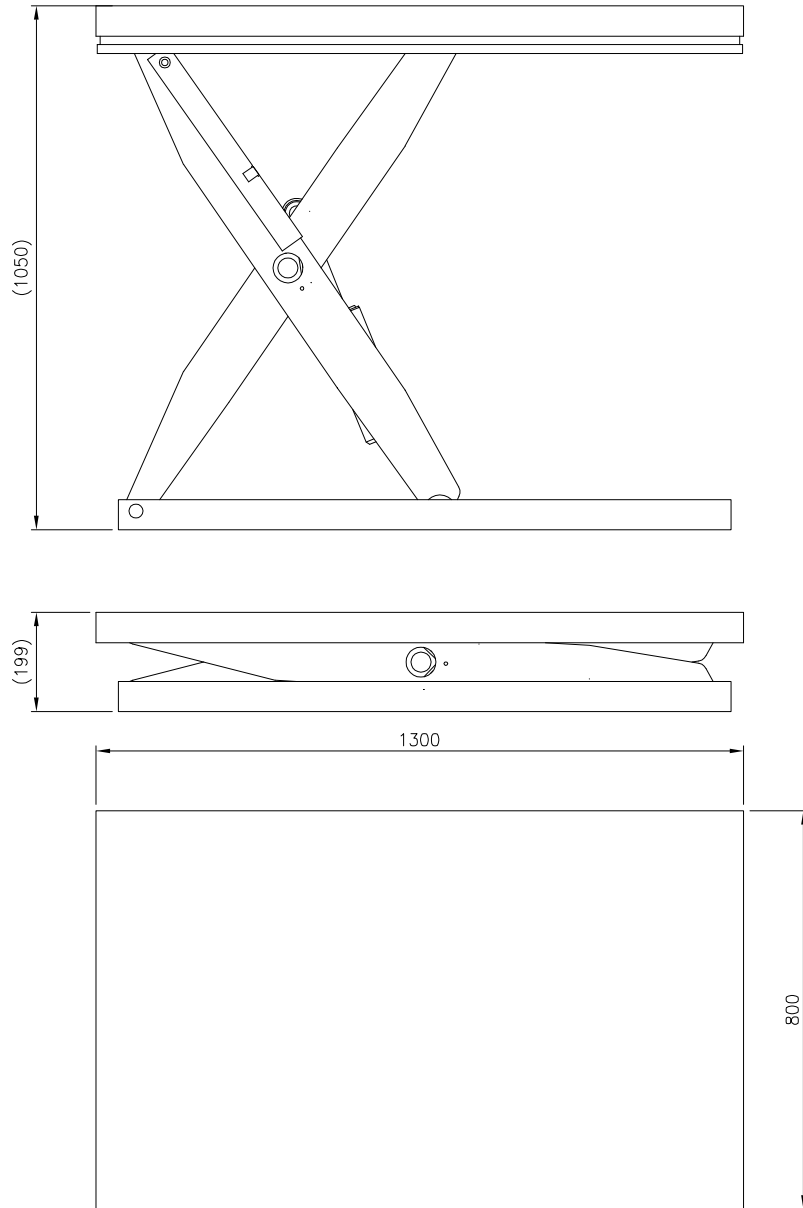

Den här handling får ej utan vårt medgivande kopieras, den får ej heller delges annan eller eljest obehörigen användas. Överträdelse härav beivras med stöd av gällande lag.

Pos.	Ant.	Benämning	Det.nr	Mat. Dim. Anm.
		CL 2000 SMST Bord Inkl. Agg.		
				Toleranser för icke direkt toleranssatta mått enligt SMS 715 Medel
				Sammanställning
				Ritningsnummer
				Utgåva
				36474

Skala 1:10
Datum 050221
Ritad RJ

Ersätter
Ersatt av
Vikt

Utgåva