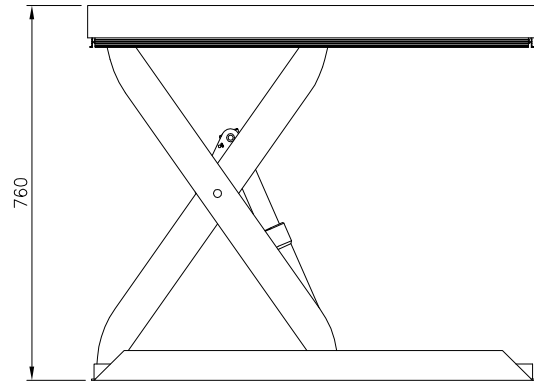

Den här handling får ej utan vårt medgivande kopieras, den får ej heller delges annan eller eljest obehörigen användas. Överträdelse härav beivras med stöd av gällande lag.

Pos.	Ant.	Benämning	Det.nr	Mat. Dim. Anm.
		CR 500 SMST Bord inkl. Agg.		
				Toleranser för icke direkt toleranssatta mått enligt SMS 715 Medel
				Sammanställning
				Ritningsnummer
				Utgåva
				36473

Skala 1:10
 Datum 050817
 Ritad RJ

 www.edmolift.se

Ersätter
 Ersatt av
 Vikt