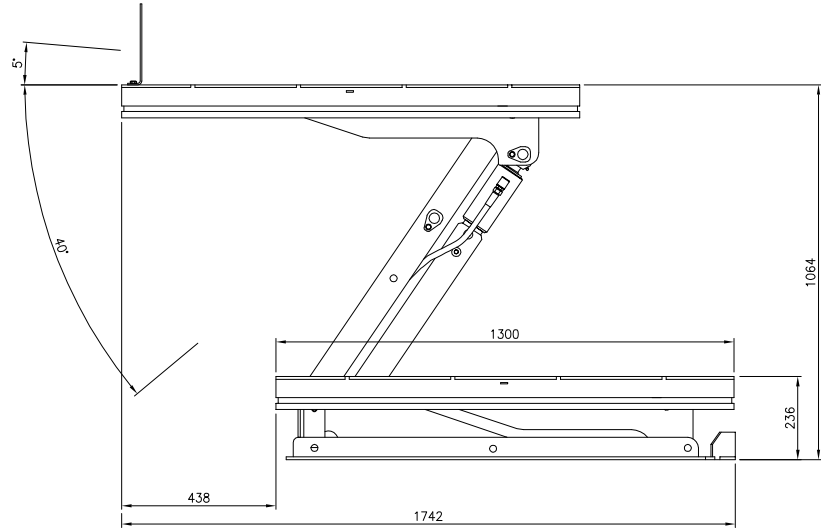

Pos.	Ant.	Benämning	Del.nr	Mat. Dim. Anm.
		ALT 750		
		SAMMANSTÄLLNING		Toleranser för icke direkt toleranssatta mått enligt SMS 715 Medel
		Skala 1:10	Erställt	Sammanställning
		Datum 010608	Ersatt av	Ritningsnummer
		Ritad BL		Utgåva
				22035