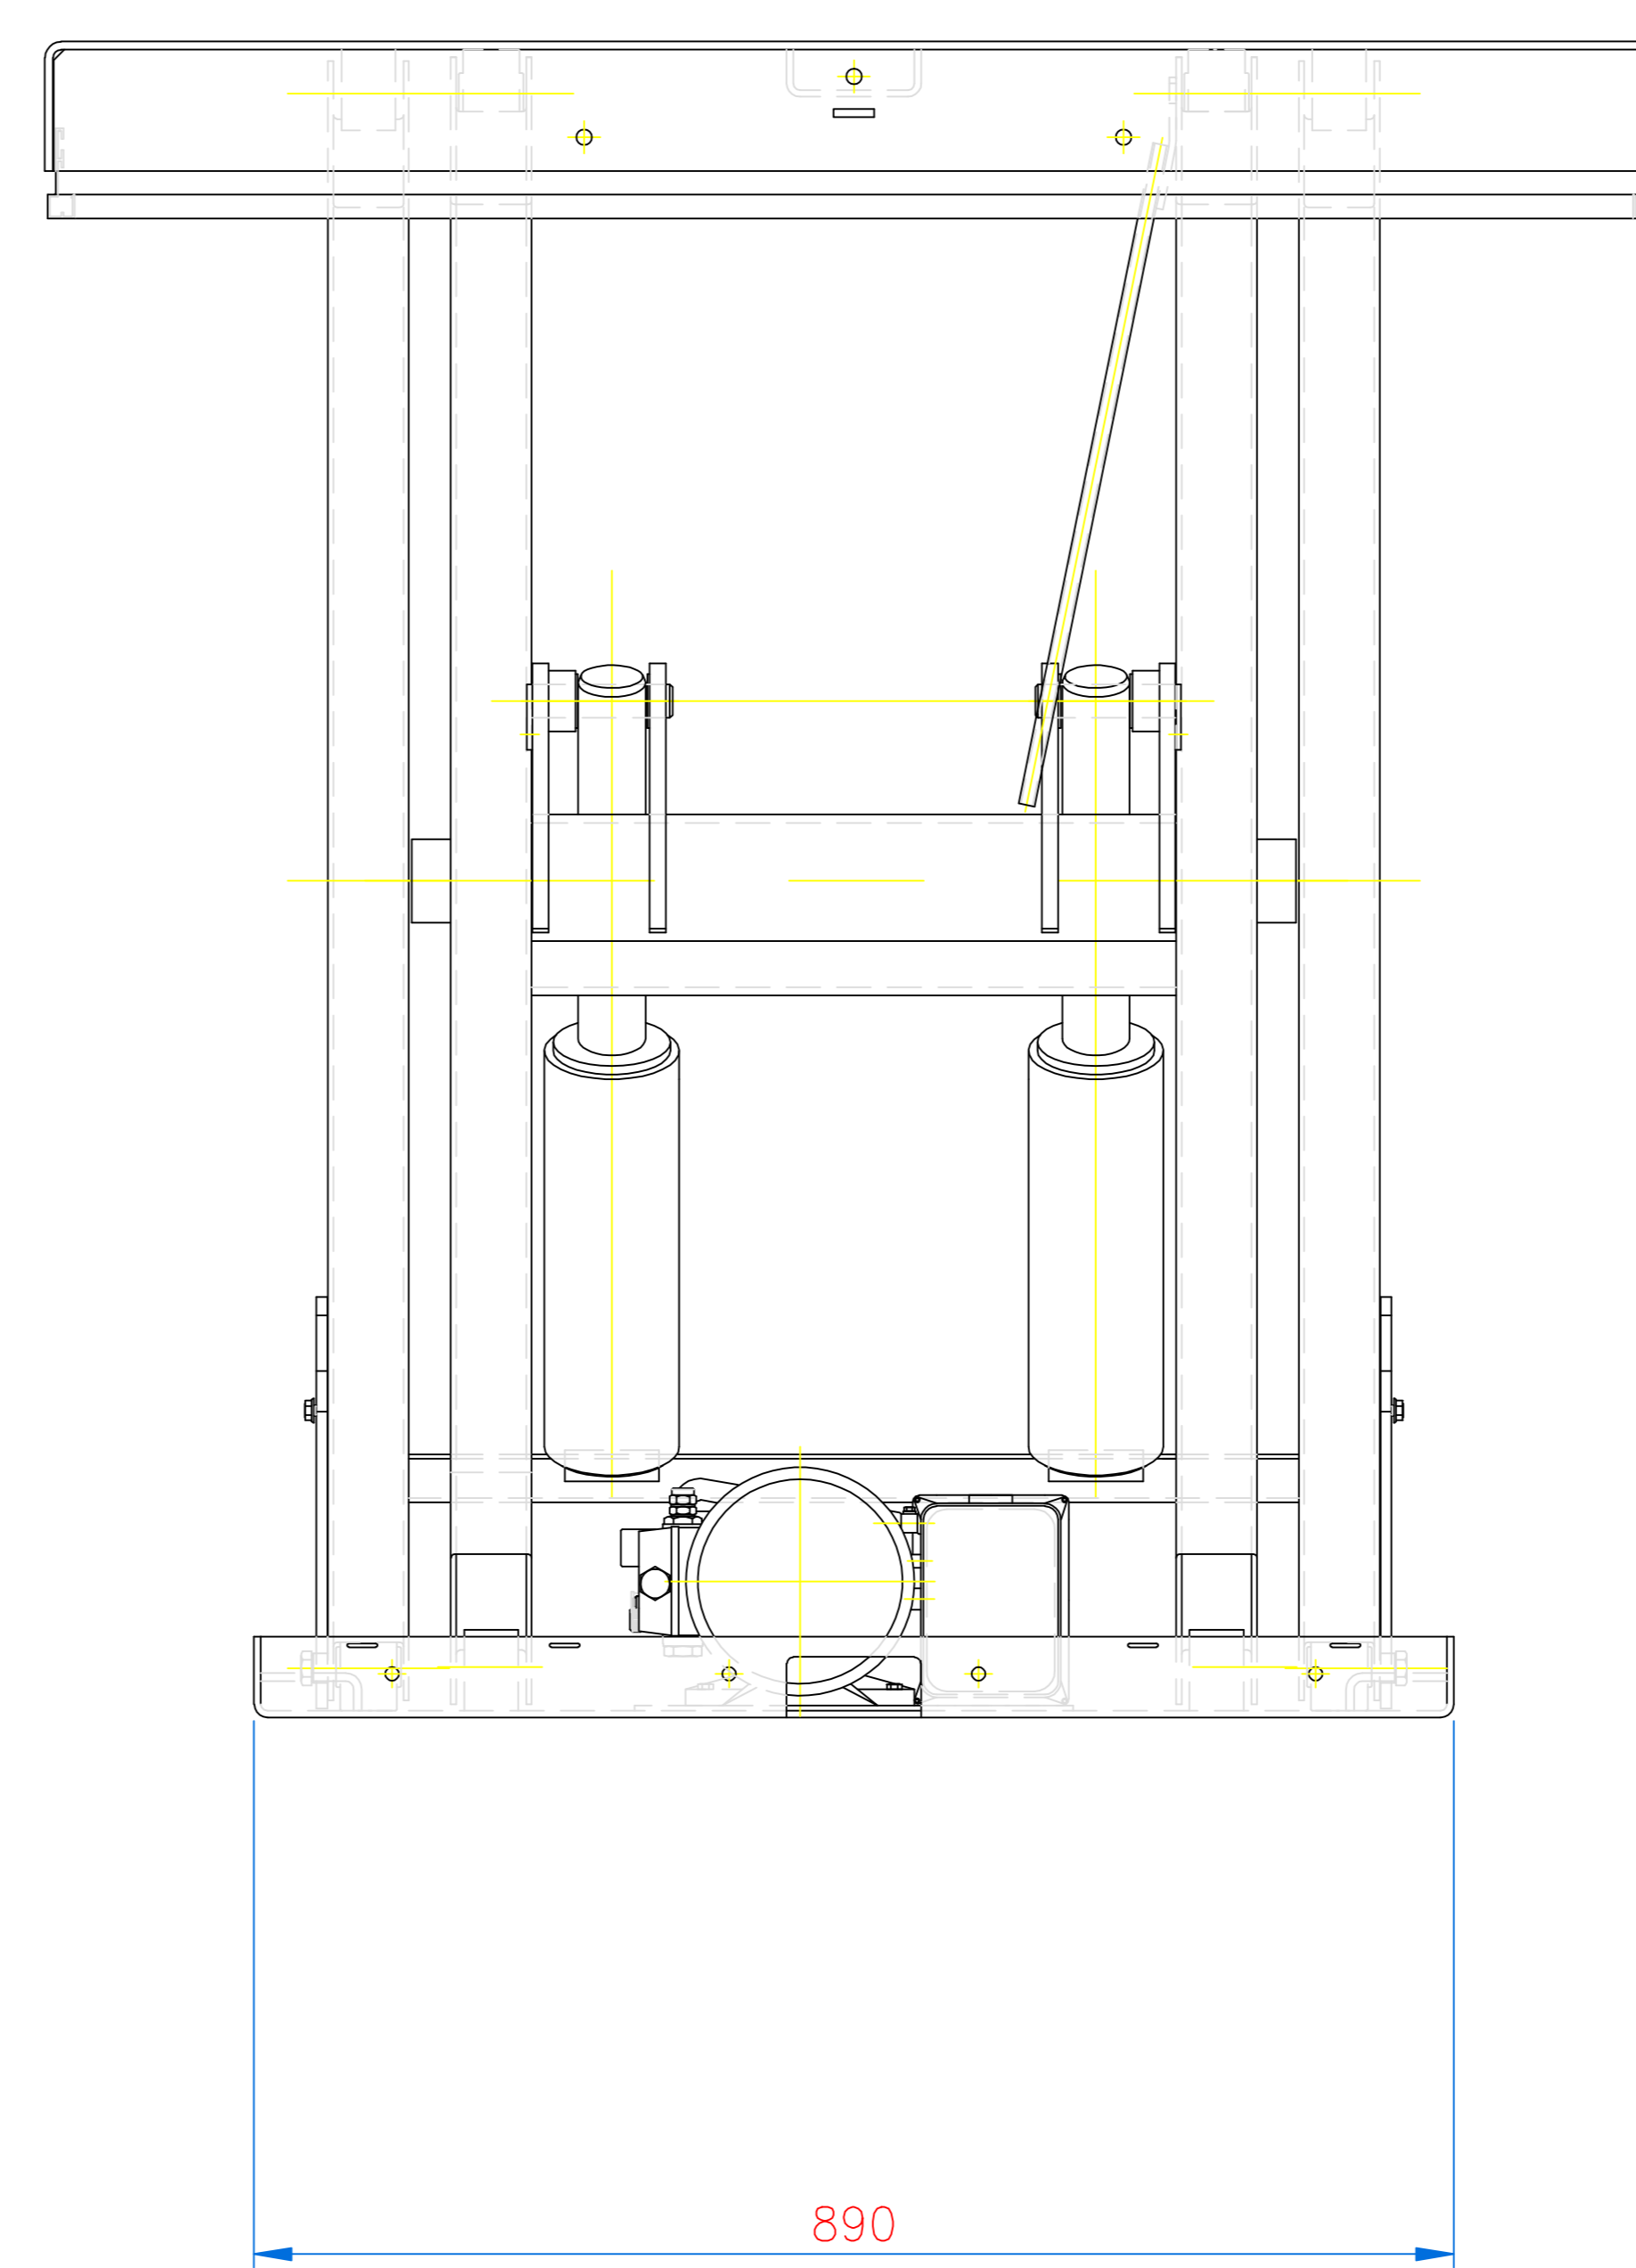

Den här handlingen får ej utan vårt medgivande kopieras, den får ej heller delges någon eller ejfäst obehörigen användas. Övertäckelse härav beivras med stöd av gällande lag.

Pos.	Ant.	Benämning	Det.nr	Mat.	Dim.	Anm.
TB 2000B SAMMANSTÄLLNING						Toleranser för icke direkt toleranssatta mått enligt SMS 715 Medel
Skala 1:10		Ersätter	Sammanställning			
Datum		Ersatt av	Ritningsnummer			
Ritad LJ		Vikt	TB 2000B			Utgåva