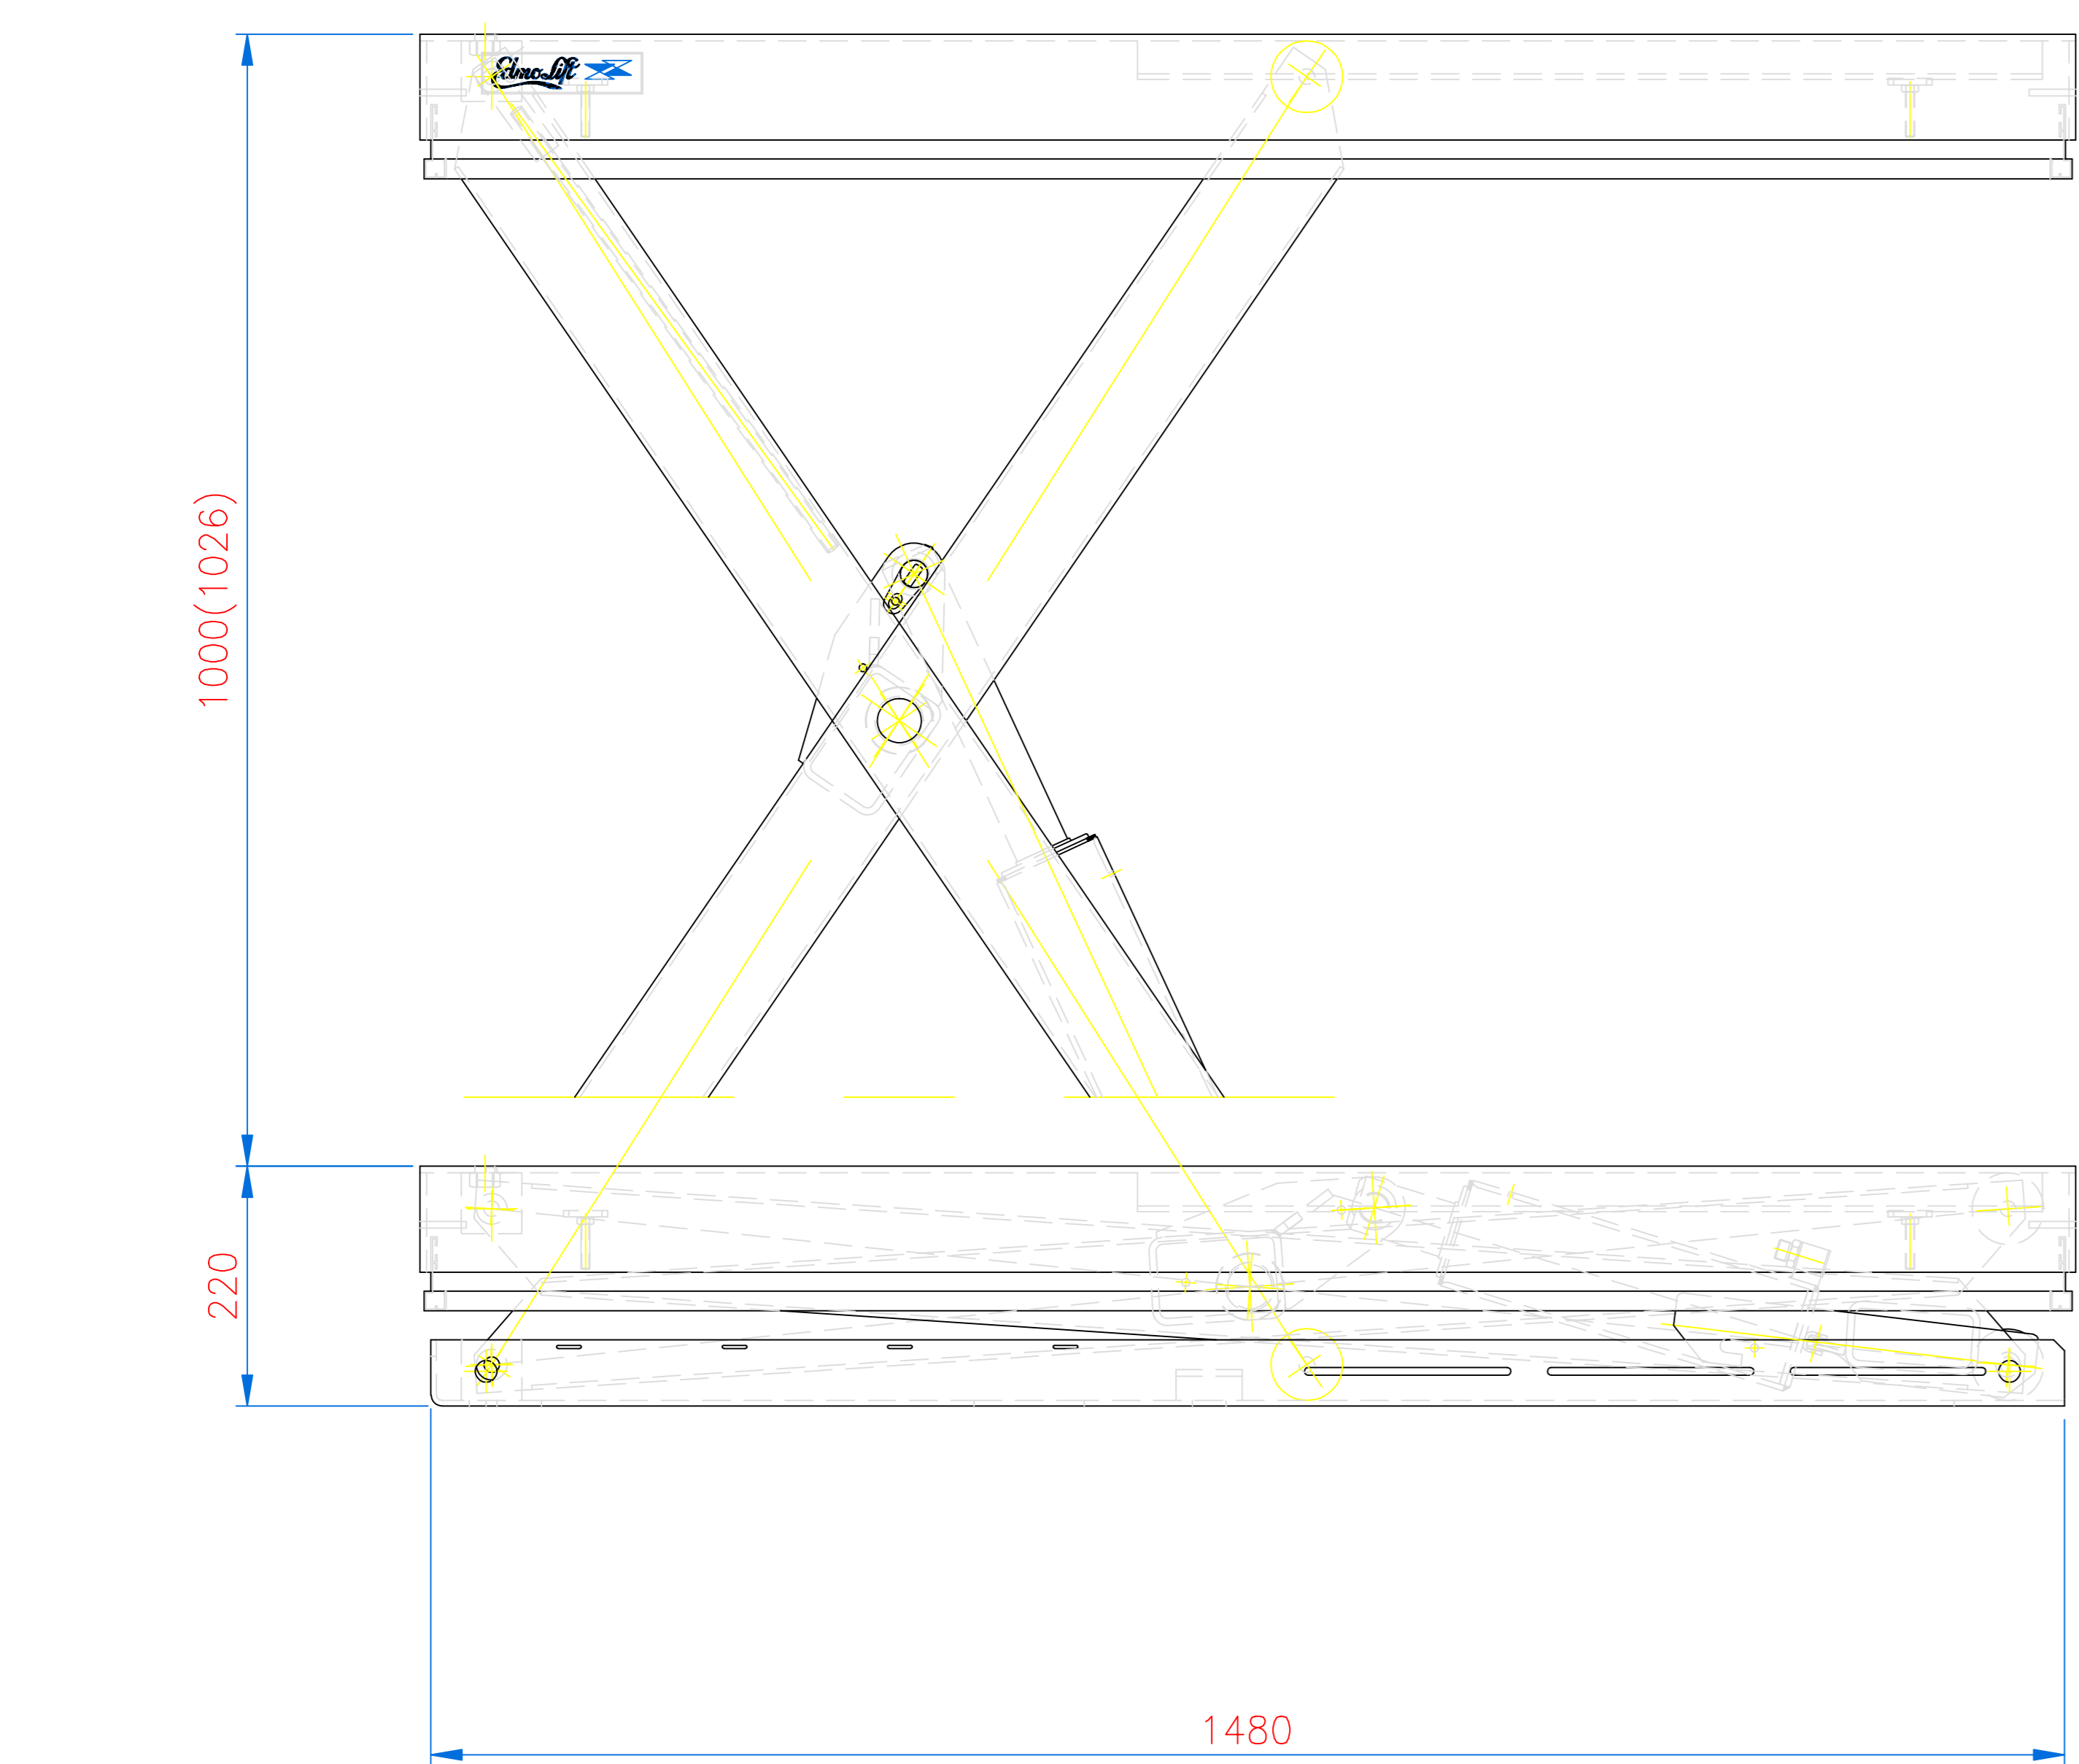

Den här handlingen får ej utan vårt medgivande kopieras, den får ej heller delges någon eller ejfäst obehörigen användas. Övertäckelse härav beivras med stöd av gällande lag.

Pos.	Ant.	Benämning	Det.nr	Mat.	Dim.	Anm.
TB 2000B SAMMANSTÄLLNING						Toleranser för icke direkt toleranssatta mått enligt SMS 715 Medel
Skala 1:10		Ersätter	Sammanställning			
Datum		Ersatt av	Ritningsnummer			
Ritad LJ		Vikt	TB 2000B			Utgåva