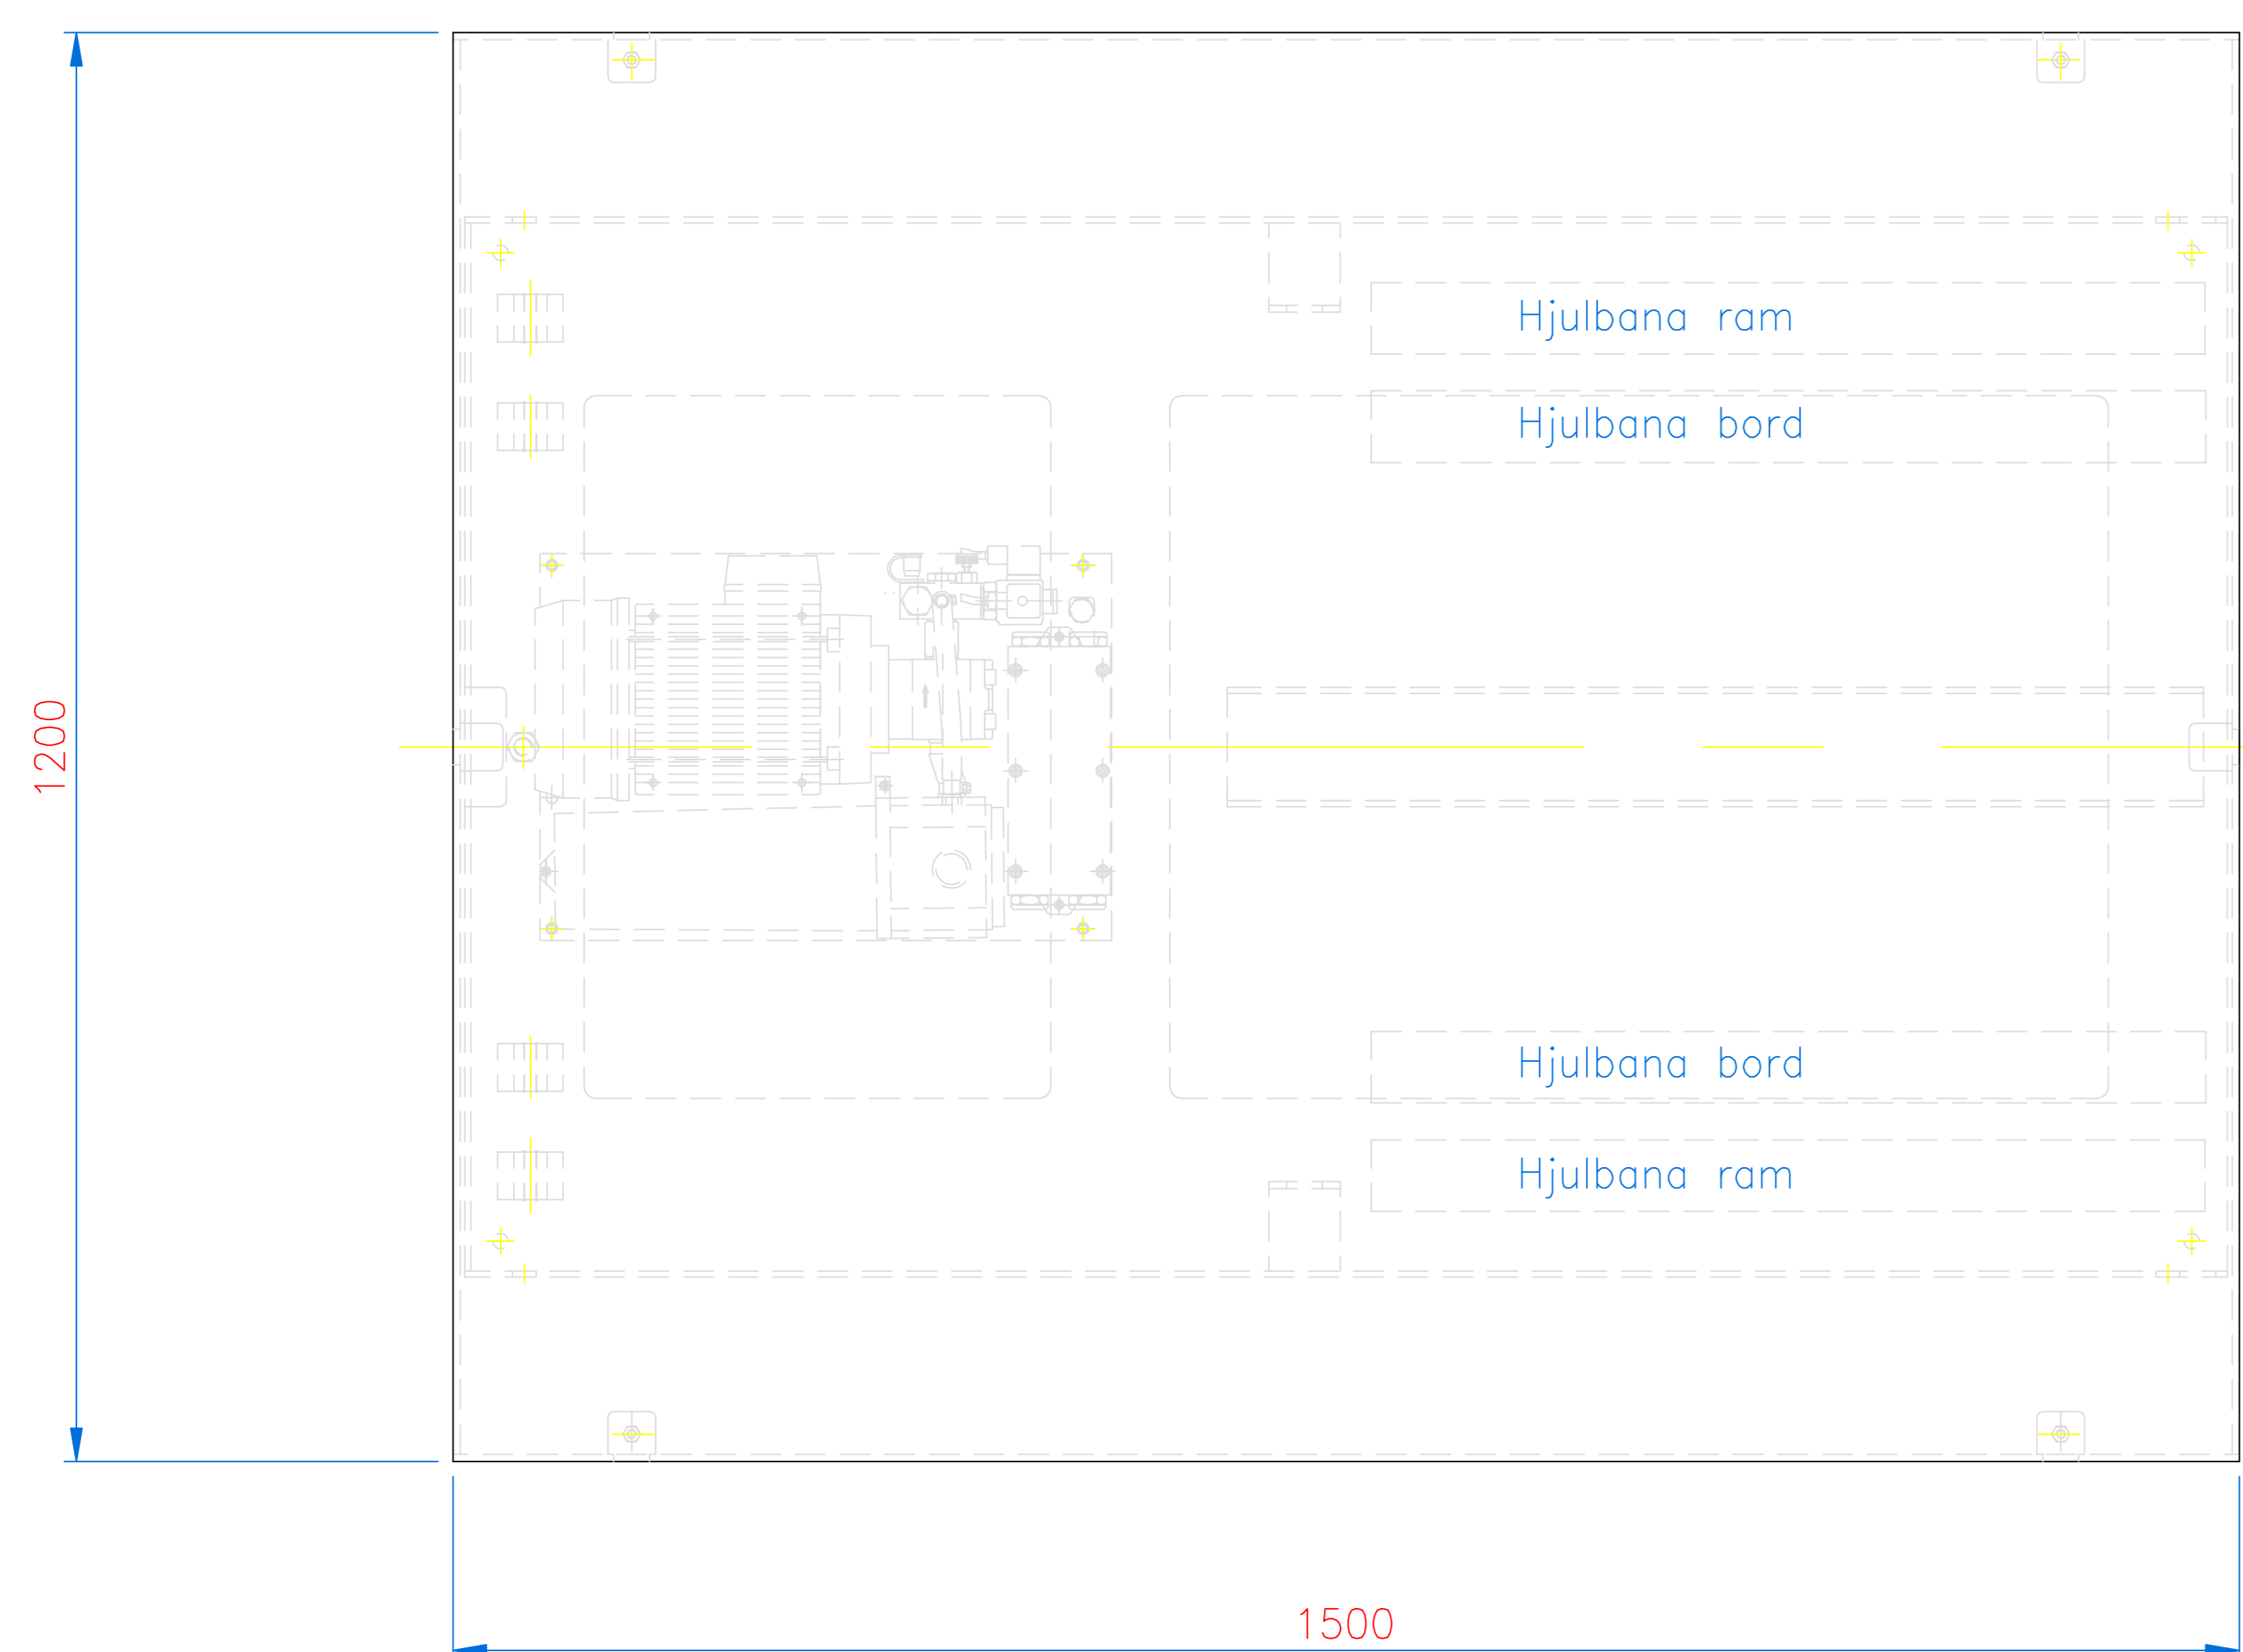

Den här handlingen får ej utan vårt medgivande kopieras, den får ej heller delges någon eller ejfäst obehörigen användas. Övertäckelse härav beivras med stöd av gällande lag.

Pos.	Ant.	Benämning	Det.nr	Mat.	Dim.	Anm.
TB 2000B SAMMANSTÄLLNING						Toleranser för icke direkt toleranssatta mått enligt SMS 715 Medel
Skala 1:10		Ersätter	Sammanställning			
Datum		Ersatt av	Ritningsnummer			
Ritad LJ		Vikt	TB 2000B			Utgåva