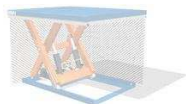

Plasă de sârmă protectoare

Protejează masa de praf, noroi și alte reziduuri. Masa de ridicare poate fi înconjurată cu o plasă pentru a reduce accidentele. Plasa reprezintă și o protecție suplimentară pentru piesele mecanice și electrice. Toate plasele de protecție necesită o extensie a mesei +150 mm LxB.