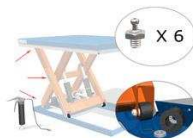

Trapă pentru inspecție

Permite accesul la sistemul electric atunci când masa e închisă.

Elemente pentru funcționare intensivă

Facilități suplimentare destinate meselor folosite intens.

Stop automat

Împiedică alunecarea accidentală de pe platformă în timpul ridicării.