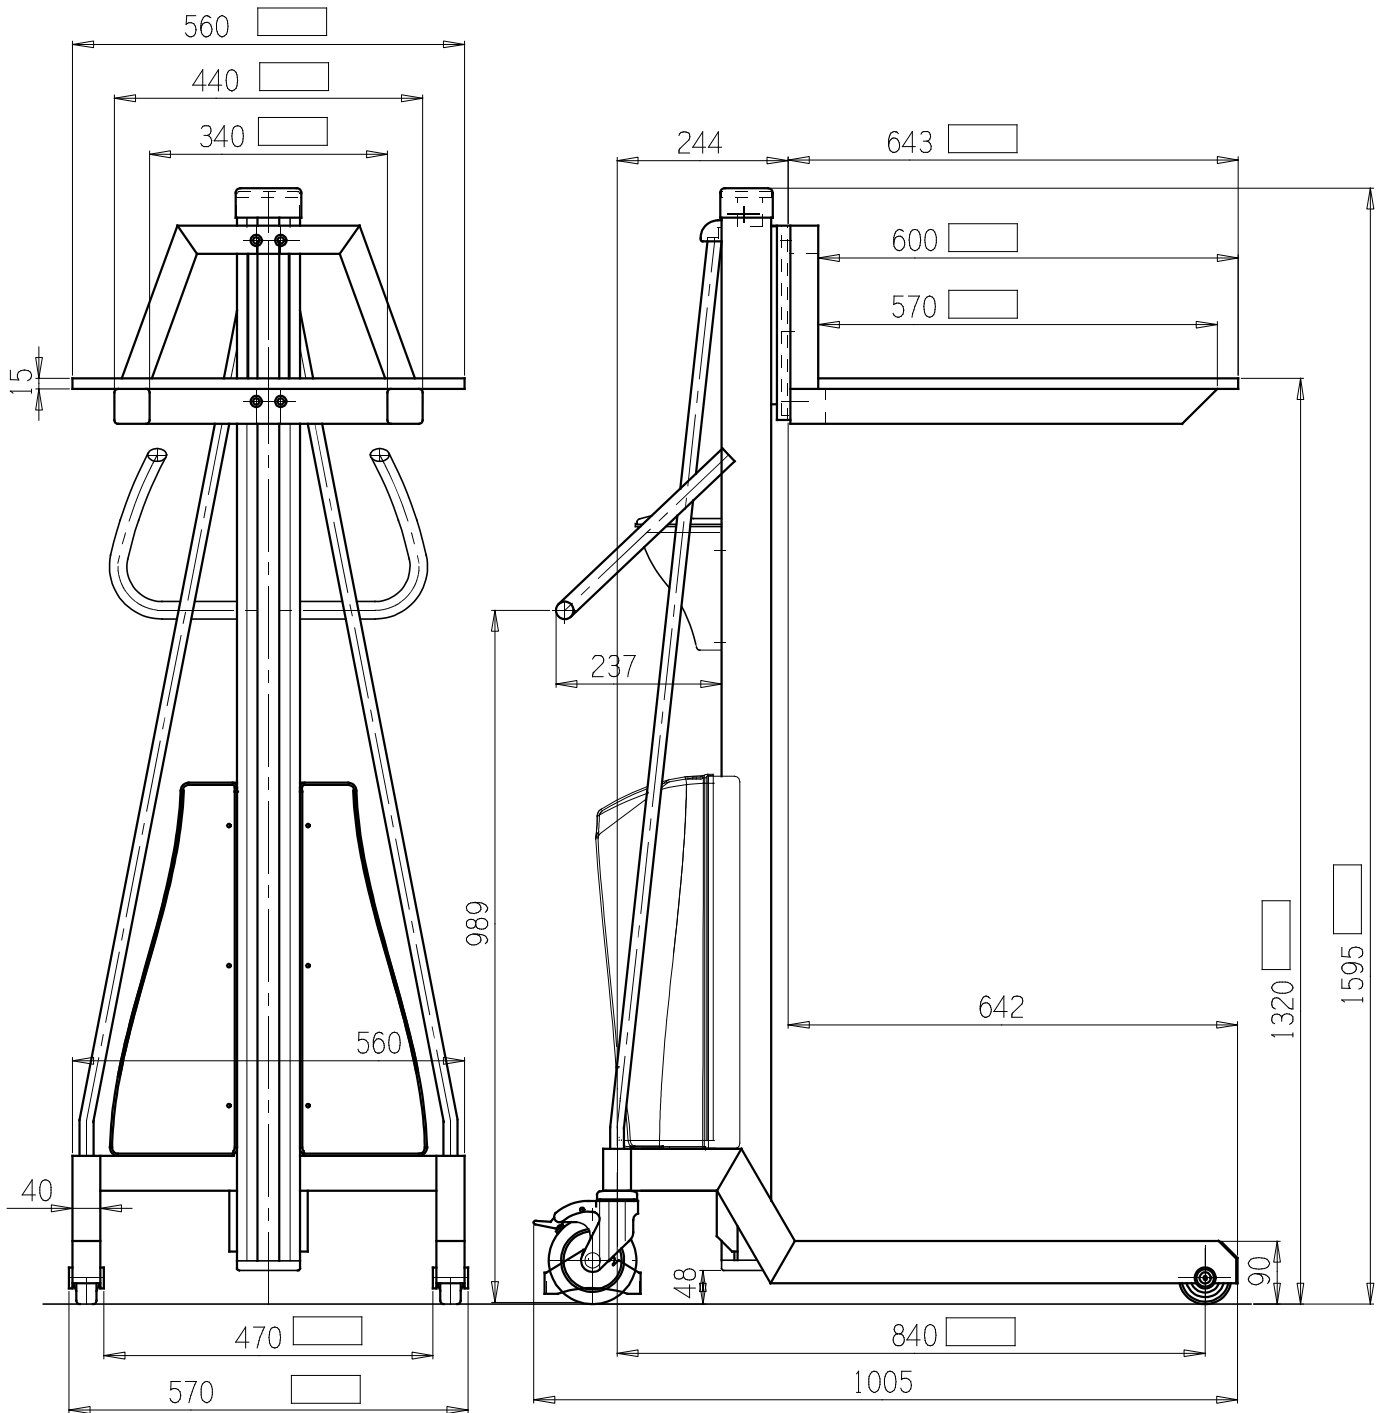

# WP 205

(205.140)

Typ	Kap. kg	Max. last kg	Platvorm mm	Lyft- röreise mm	Min höjd mm	Max. höjd mm	Längd mm	Bredd mm	Höjd mm	Lyft- tid sek.	Motor kW	Vikt kg
WP 205	205		560X600	1215	105	1320	1005	600	1595		2X0,3	