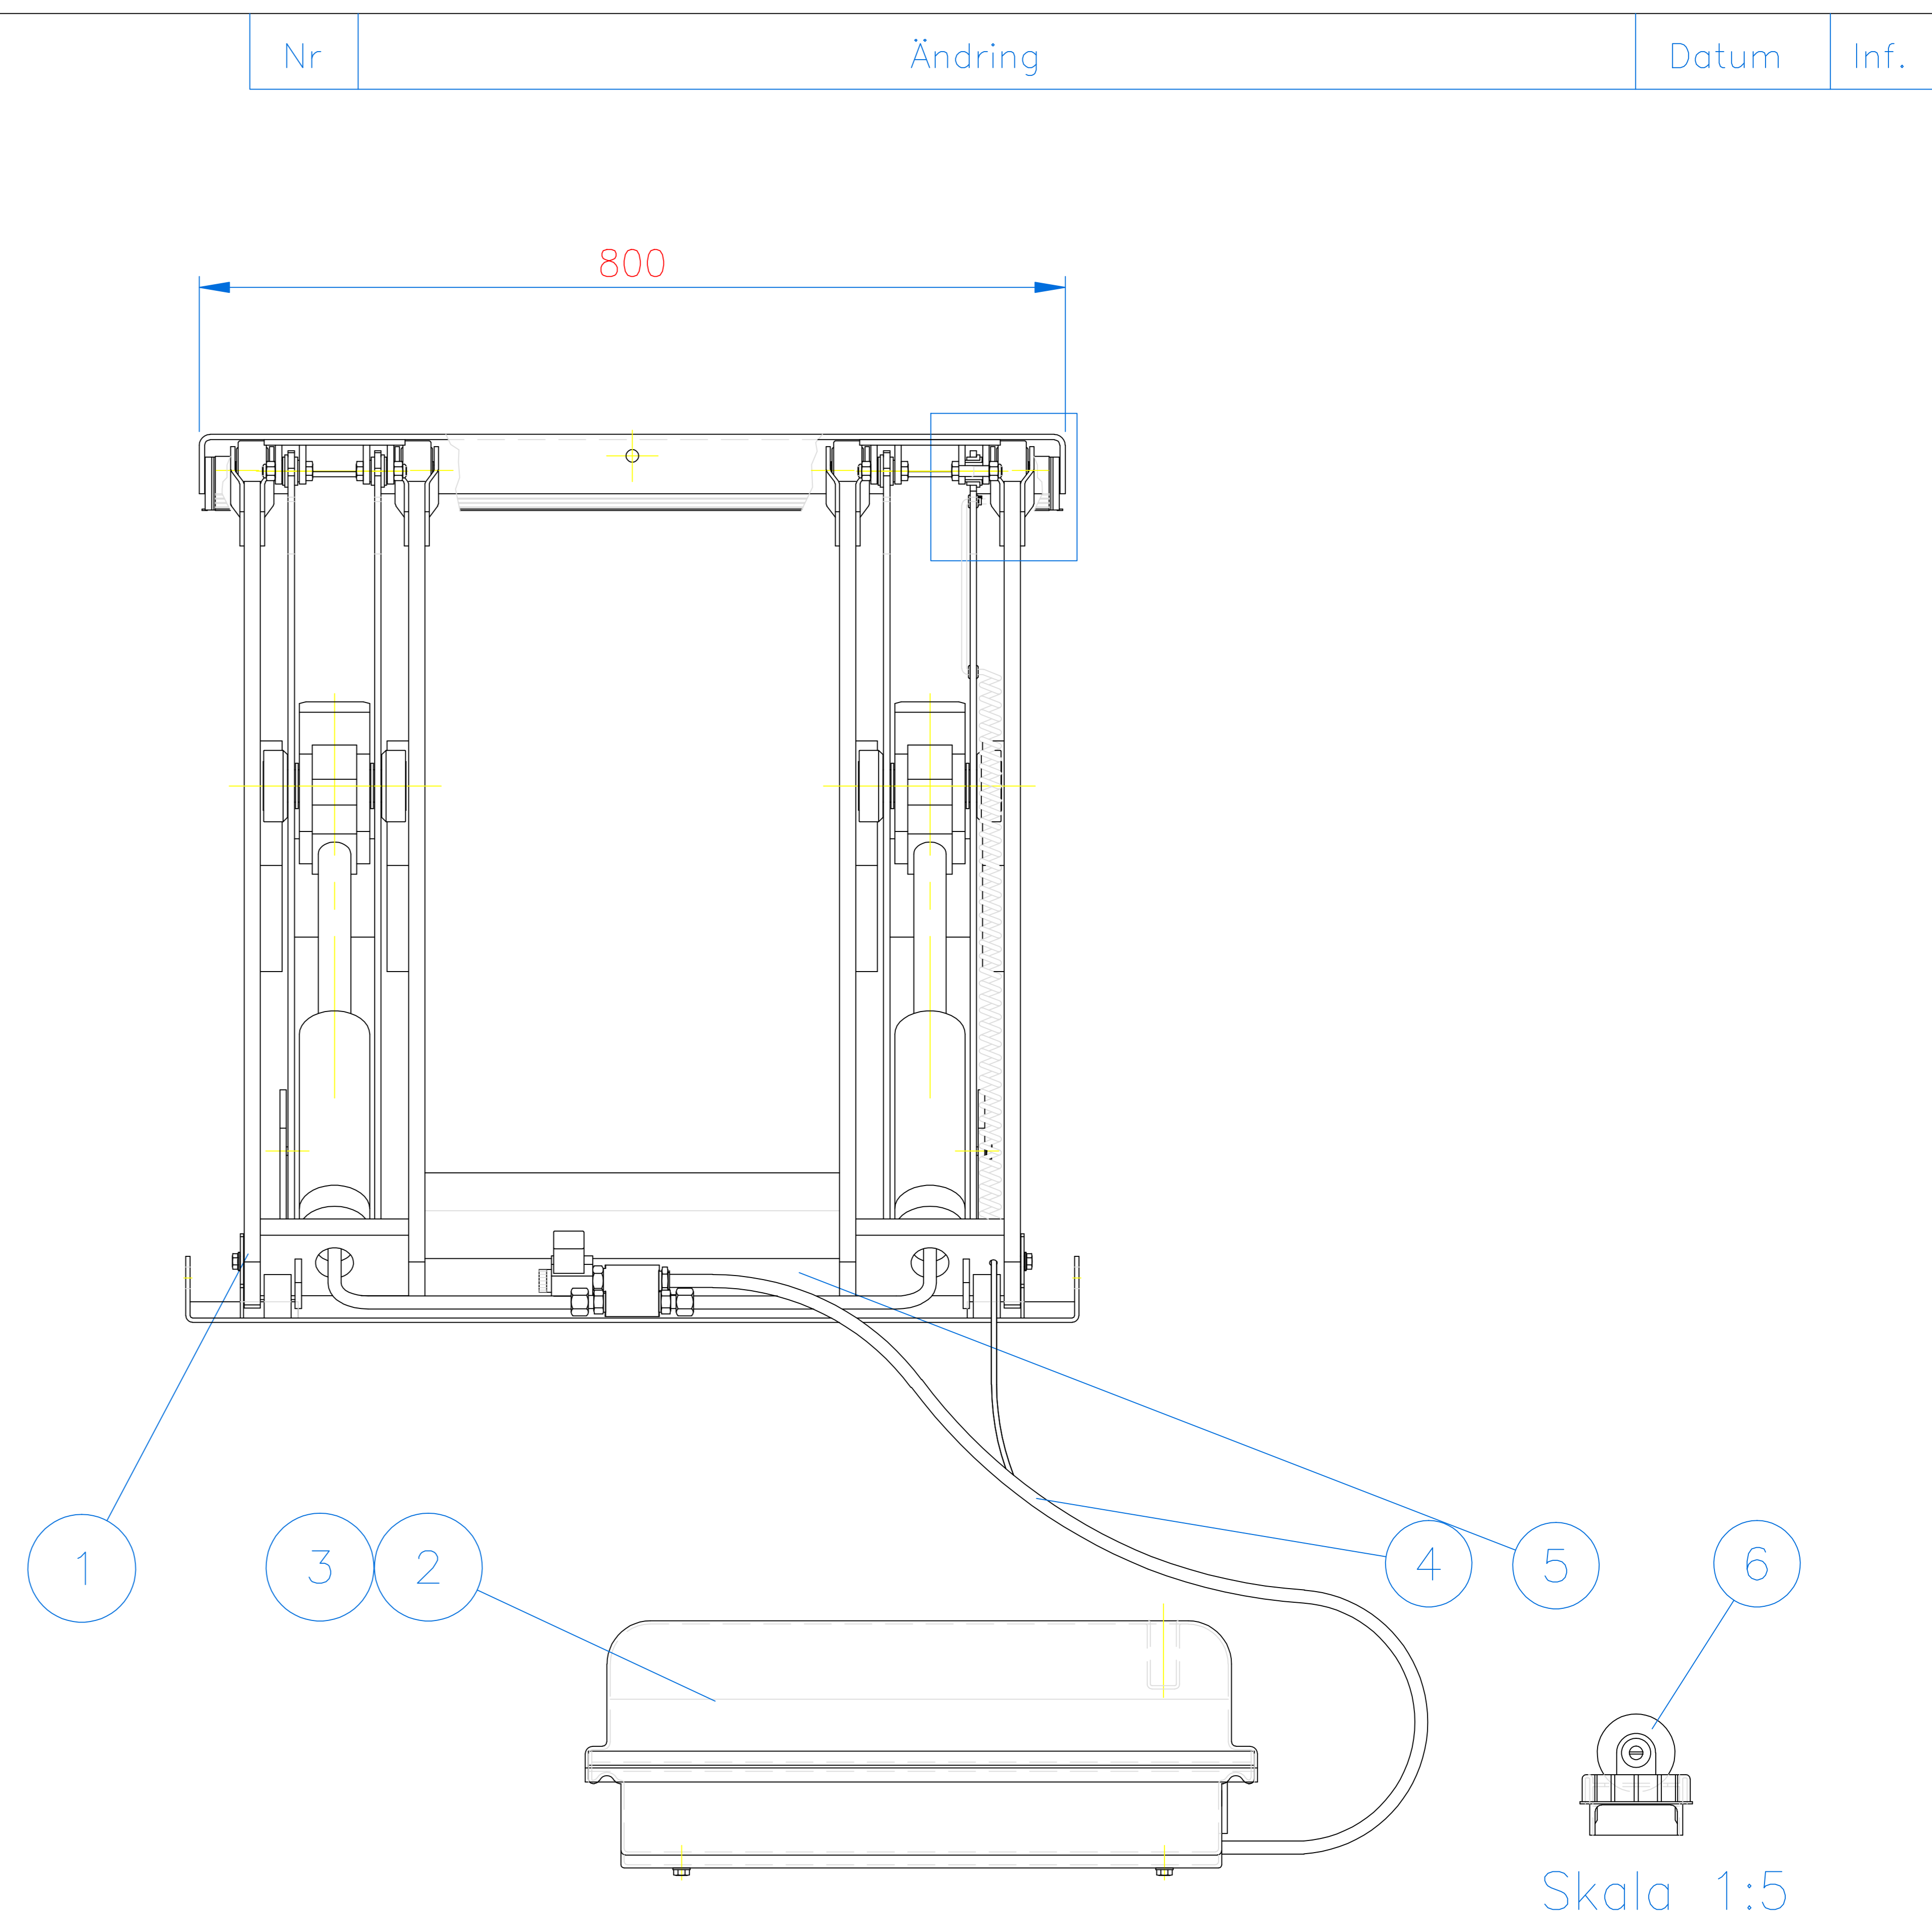

This document must not be copied without our written permission, and the contents thereof must not be imparted to a third party nor be used for any unauthorized purpose. Contravention will be prosecuted.

Denna handling får ej utan vårt medgivande kopieras, den får ej heller delgivas annan eller eljest obehörigen användas. Överträdelse härav beivras med stöd av gällande lag.

6	1	Magnethållare	84196	
5	1	Elkabel	82285	Novoflex 3x0,75 L=3000
4	1	Hydraulslang	35365	
3	1	Plasthuv kpl.	34846	
2	1	Hydraulaggregat HC 3-4	35367	
1	1	TCB 1000	22005	

Pos.	Ant.	Benämning	Det.nr	Mat. Dim. Anm.
		CCB 1000 MED AGGREGAT		
			Skala 1:10	Ersätter
			Datum	Ersatt av
			Ritad BL	Ritningsnummer
				SMS 715 Medel
				Sammanställning
				Utgåva
				CCB 1000