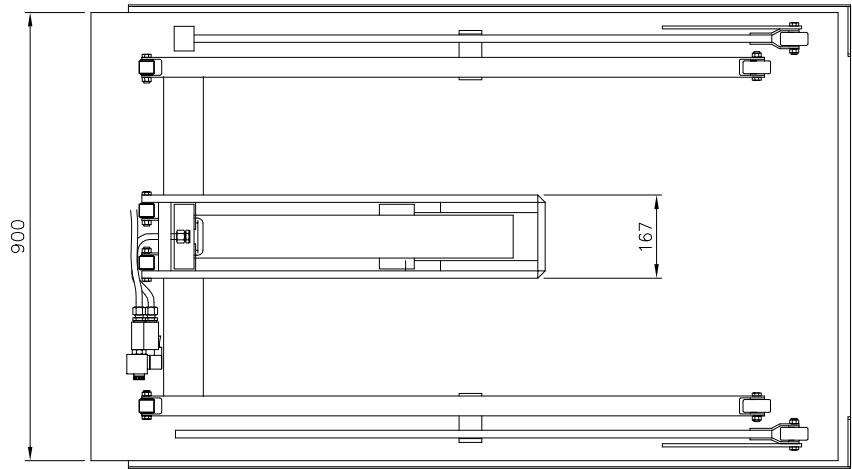

This document must not be copied without our written permission, and the contents thereof must be reserved to third party. It is not to be used for any unauthorized purpose. Contention will be prosecuted.

Ant.	Pos.	Benämning	Det.nr	Mat. Dim. Anm.
		TCB 600 1500 x 900 SAMMANSTÄLLNING		
				Toleranser för icke direkt toleranssatta mått enligt SMS 715 Medel
			Skala 1:10	Sammanställning
			Datum 930830	
			Ritad Bj	Ritningsnummer
			Ersätter	Utgåva
			Ersatt av	33245C H