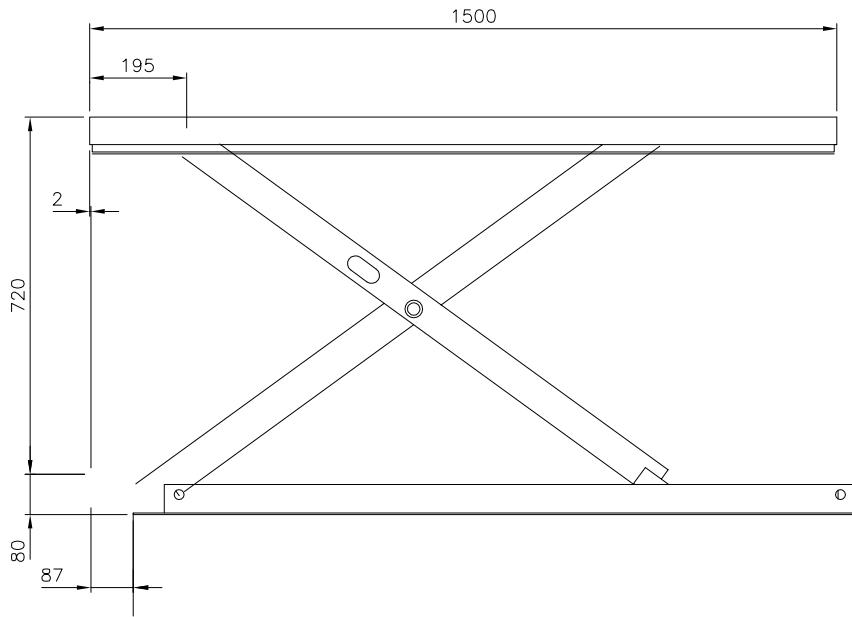

This document must not be copied without our written permission, and the contents thereof must be reserved to third party. It is not to be used for any unauthorized purpose. Contention will be prosecuted.

Ant.	Pos.	Benämning	Det.nr	Mat. Dim. Anm.
		TCB 600 1500 x 900 SAMMANSTÄLLNING		
				Toleranser för icke direkt toleranssatta mått enligt SMS 715 Medel
			Skala 1:10	Sammanställning
			Datum 930830	
			Ritad Bj	Ritningsnummer
			Ersätter	Utgåva
			Ersatt av	33245C H