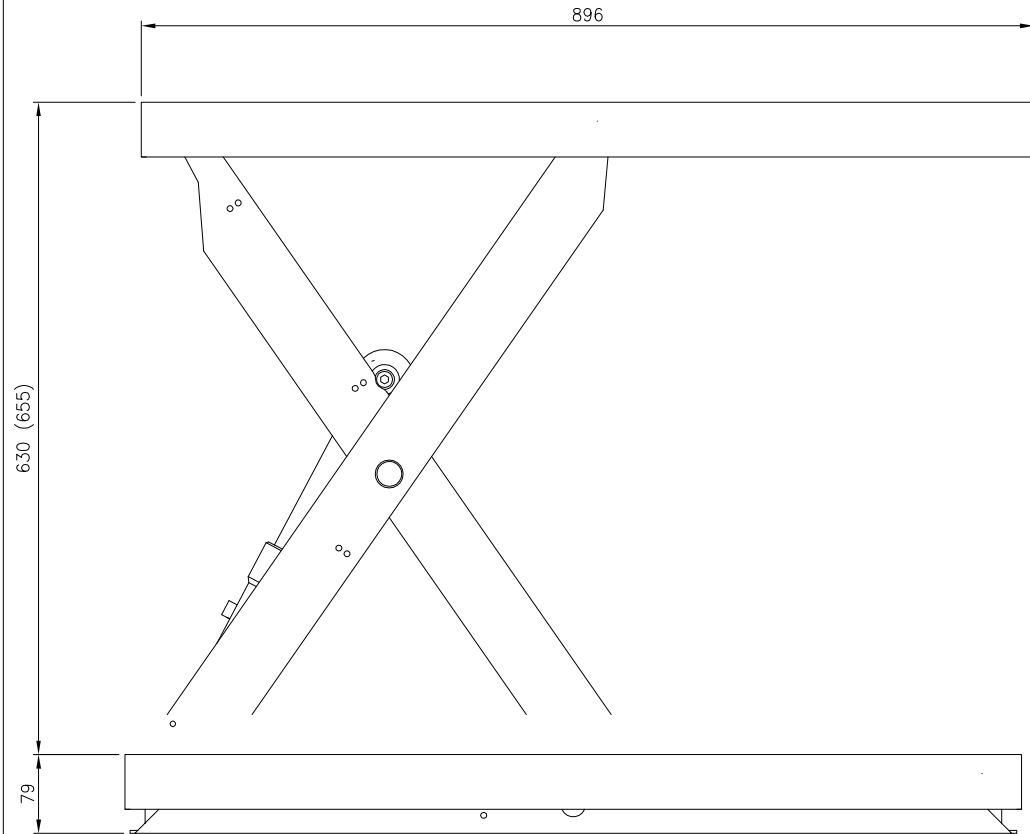

Den här handling får ej utan vårt medgivande kopieras, den får ej heller delges annan eller eljest obehörigen användas. Överträdelse härav beivras med stöd av gällande lag.

Pos.	Ant.	Benämning	Det.nr	Mat. Dim. Anm.
		TCR 500		
SAMMANSTÄLLNING				Toleranser för icke direkt toleranssatta mått enligt SMS 715 Medel
		Skala 1:5	Ersätter	Sammanställning
		Datum 010315	Ersatt av	Ritningsnummer
		Ritad BL		Utgåva
				34919 D