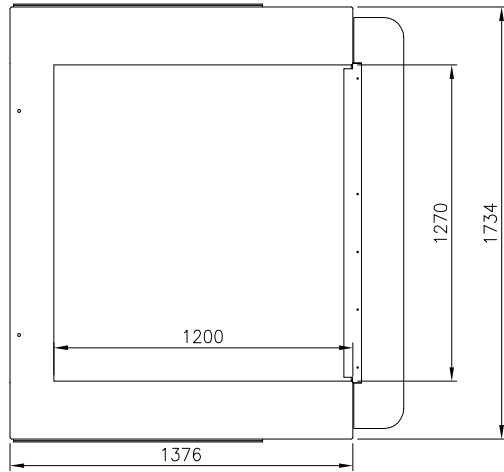

Ant.	Pos.	Benämning	Det.nr	Mat. Dim.	Anm.
		ALT 1500 GB 1200x1270 SAMMANSTÄLLNING			
					Toleranser för icke direkt toleranssatta mått enligt SMS 715 Medel
					Sammanställning
					Ritningsnummer
					Utgåva
					34240 F

Skala
1:20
Datum
981016
Ritad
RL

Ersätter
Ersatt av

34240 F