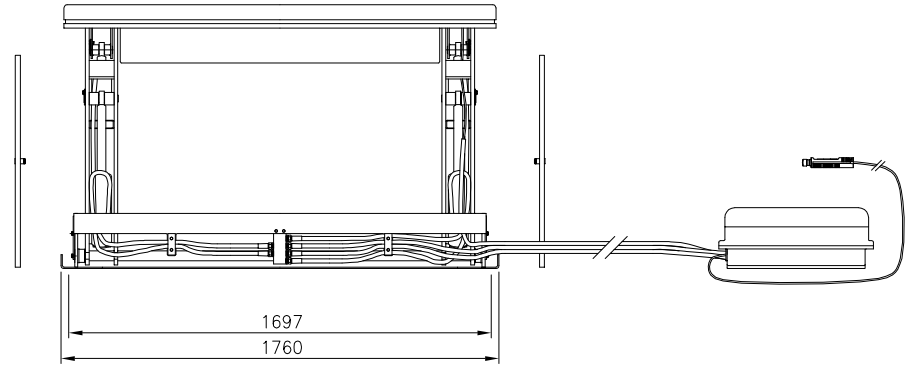

Ant.	Pos.	Benämning	Det.nr	Mat. Dim.	Anm.
		ALT 1500 GB 1200x1270 SAMMANSTÄLLNING			
					Toleranser för icke direkt toleranssatta mått enligt SMS 715 Medel
					Sammanställning
					Ritningsnummer
					Utgåva
					34240 F

Skala
1:20
Datum
981016
Ritad
RL

Ersätter
Ersatt av

34240 F