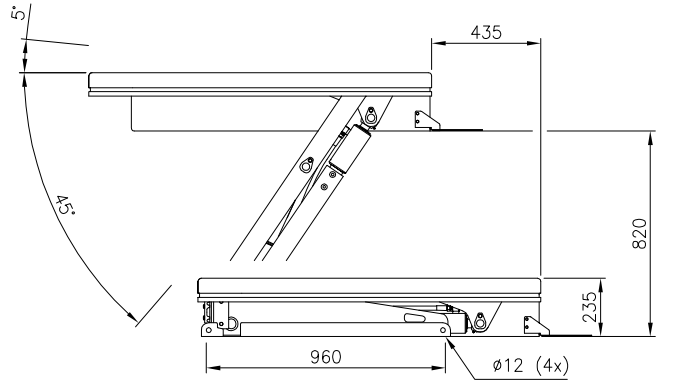

Ant.	Pos.	Benämning	Det.nr	Mat. Dim.	Anm.
		ALT 1500 GB 1200x1270 SAMMANSTÄLLNING			
					Toleranser för icke direkt toleranssatta mått enligt SMS 715 Medel
					Sammanställning
					Ritningsnummer
					Utgåva
					34240 F

Skala
1:20
Datum
981016
Ritad
RL

Ersätter
Ersatt av

34240 F