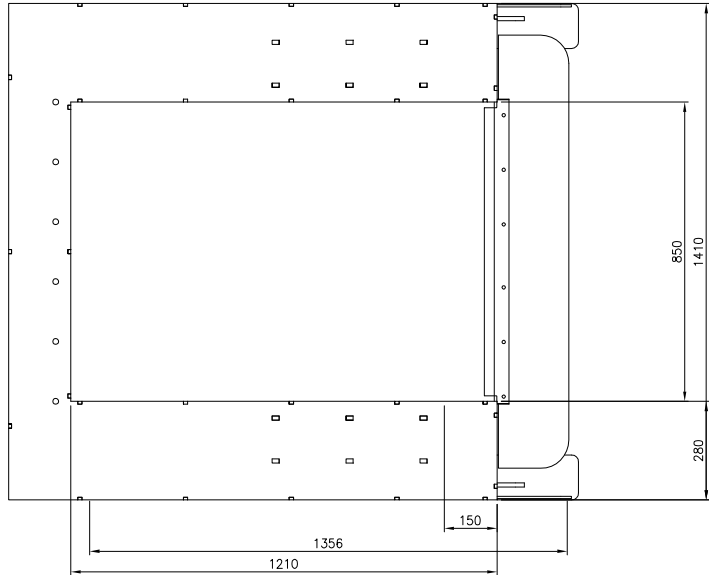

Pos.	Ant.	Benämning	Det.nr	Mat. Dim. Anm.
		ALT 3000 UE SAMMANST.		
				Toleranser för icke direkt toleranssatta mått enligt SMS 715 Medel
				Sammanställning
				Ritningsnummer
				Utgåva
				22068 A

Skala
1:10
Datum
011210
Rissa
JON

Ersätter
Ersatt av