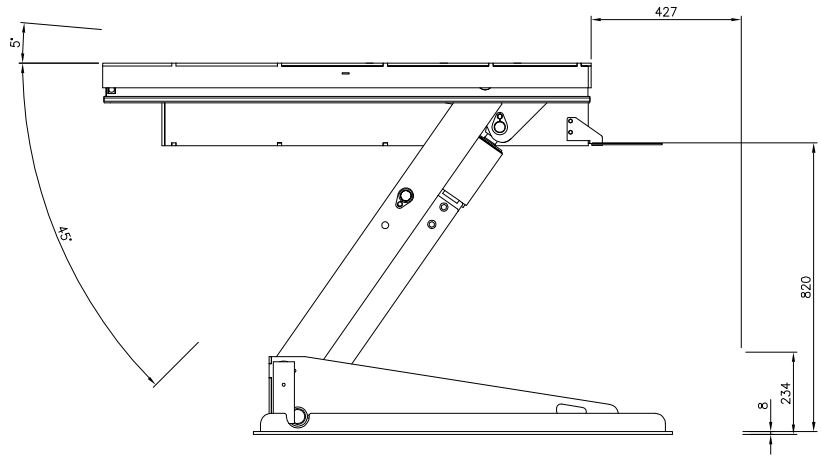

Pos.	Ant.	Benämning	Det.nr	Mat. Dim. Anm.
		ALT 3000 UE SAMMANST.		
				Toleranser för icke direkt toleranssatta mått enligt SMS 715 Medel
				Sammanställning
				Ritningsnummer
				Utgåva
				22068 A

Skala
1:10
Datum
011210
Rissa
JON

Ersätter
Ersatt av