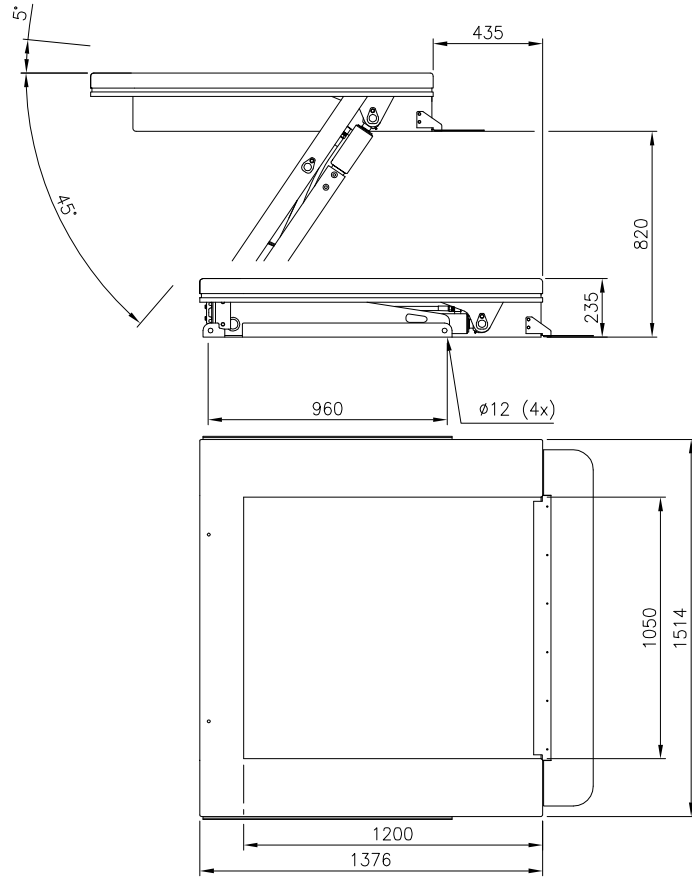

This document must not be copied without our written permission, and the contents thereof must not be imparted to a third party nor be used for unauthorized purposes. Contention will be prosecuted.

Ant.	Pos.	Benämning	Det.nr	Mat. Dim. Anm.		
		ALT 1500 U 1200x1050 SAMMANSTÄLLNING		Toleranser för icke direkt toleranssatta mått enligt SMS 715 Medel		
			Skala 1:20	Ersätter	Sammanställning	
			Datum 981016	Ersatt av		Ritningsnummer
		Ritad RL			34010	
					D