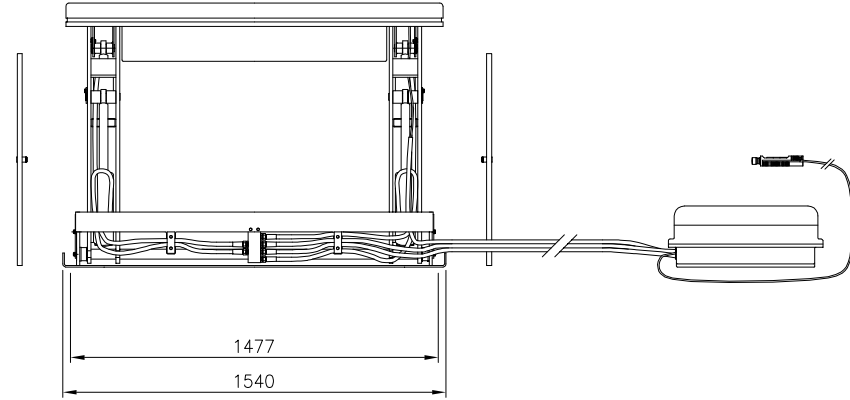

This document must not be copied without our written permission, and the contents thereof must not be imparted to a third party nor be used for unauthorized purposes. Contention will be prosecuted.

Ant.	Pos.	Benämning	Det.nr	Mat. Dim. Anm.		
		ALT 1500 U 1200x1050 SAMMANSTÄLLNING		Toleranser för icke direkt toleranssatta mått enligt SMS 715 Medel		
			Skala 1:20	Ersätter	Sammanställning	
			Datum 981016	Ersatt av		Ritningsnummer
		Ritad RL			34010	
					D