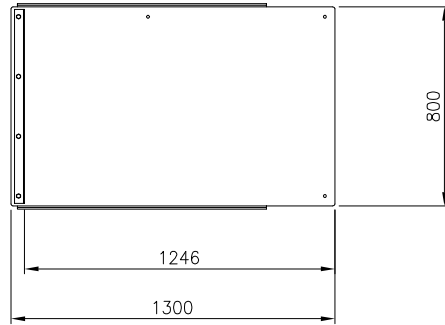

This document must not be copied without our written permission, and the contents thereof must not be imparted to a third party nor be used for unauthorized purposes. Contention will be prosecuted.

Ant.	Pos.	Benämning	Det.nr	Mat. Dim. Anm.	
		ALT 1500 1300x800 SAMMANSTÄLLNING			
				Toleranser för icke direkt toleranssatta mått enligt	SMS 715 Medel
				Sammanställning	
			Skala 1:20	Ersätter	Ritningsnummer
			Datum 981016	Ersatt av	
		Ritad RL			Utgåva
					34031