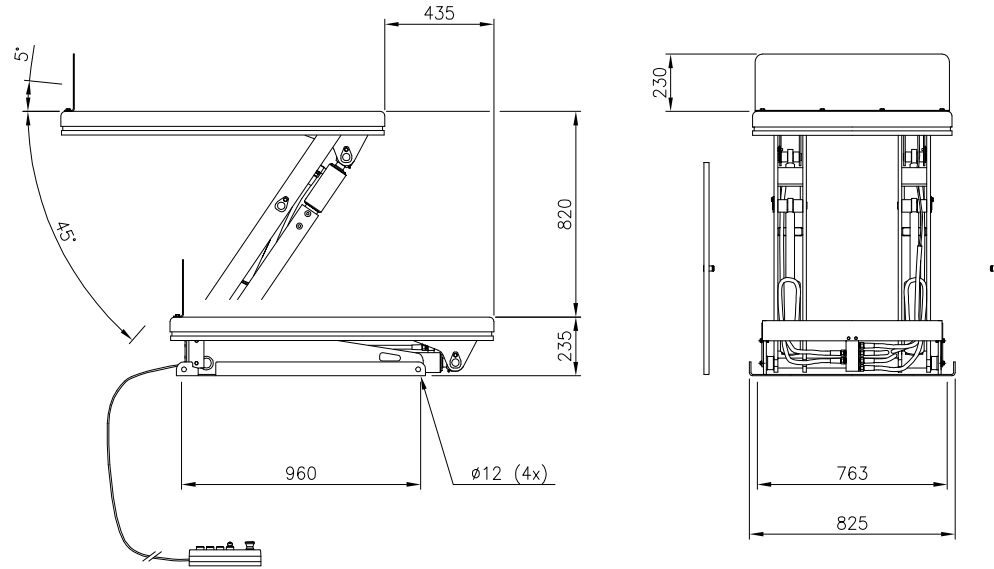

This document must not be copied without our written permission, and the contents thereof must not be imparted to a third party nor be used for unauthorized purposes. Contention will be prosecuted.

Ant.	Pos.	Benämning	Det.nr	Mat. Dim. Anm.	
		ALT 1500 1300x800 SAMMANSTÄLLNING			
				Toleranser för icke direkt toleranssatta mått enligt	SMS 715 Medel
				Sammanställning	
			Skala 1:20	Ersätter	Ritningsnummer
			Datum 981016	Ersatt av	
		Ritad RL			Utgåva
					34031