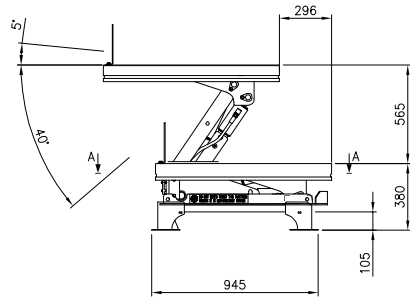

Pos.	Ant.	Benämning	Det.nr	Mat. Dim. Anm.
		ART 1500 GV 1000x1300 SAMMANST.		
				Toleranser för icke direkt toleranssatta mått enligt SMS 715 Medel
				Sammanställning
		Skala 1:20	Erställt	
		Datum 021112	Ersatt av	
		Ritad PB	Ritningsnummer	Utgåva
				22113 A