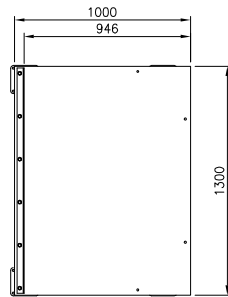

Pos.	Ant.	Benämning	Det.nr	Mat. Dim. Anm.
		ART 1500 GV 1000x1300 SAMMANST.		
				Toleranser för icke direkt toleranssatta mått enligt SMS 715 Medel
				Sammanställning
		Skala 1:20	Erställt	
		Datum 021112	Ersatt av	
		Ritad PB	Ritningsnummer	Utgåva
				22113 A