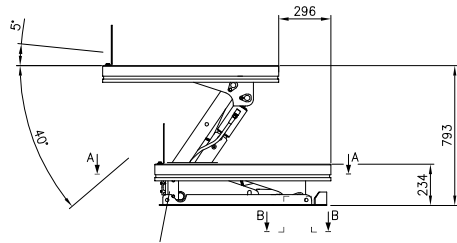

Pos.	Ant.	Benämning	Det.nr	Mat. Dim. Anm.
		ART 1500 1000x1300 SAMMANST.		
				Toleranser för icke direkt toleranssatta mått enligt SMS 715 Medel
				Sammanställning
		Skala 1:20	Erställt	
		Datum 010626	Ersatt av	
		Ritad San	Ritningsnummer	Utgåva
				22023 B