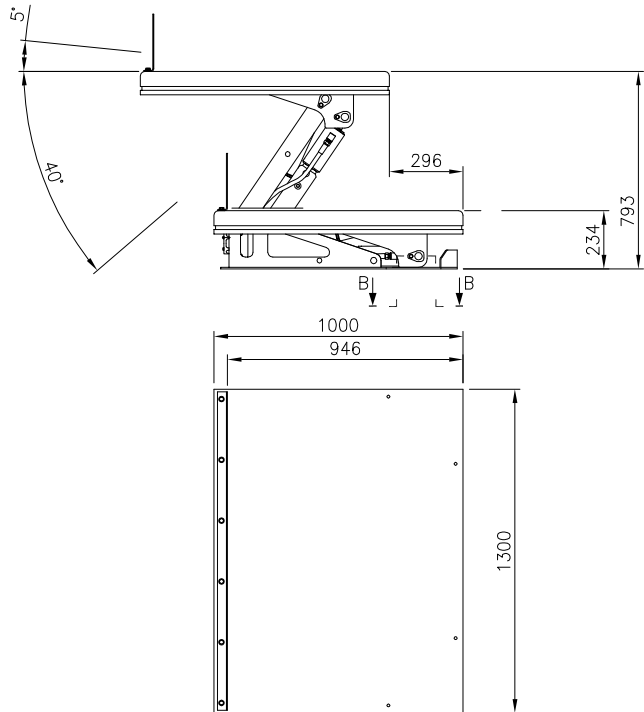

Den här handling får ej utan vårt medgivande kopieras, den får ej heller delges annan eller eljest obehörigen användas. Överträdelse härav beivras med stöd av gällande lag.

Pos.	Ant.	Benämning	Det.nr	Mat. Dim. Anm.	
		ART 750 1000x1300			
		Sammanställning		Toleranser för icke direkt toleranssatta mått enligt	SMS 715 Medel
			Skala 1:20	Ersätter	Sammanställning
			Datum 000530	Ersatt av	Ritningsnummer
		Ritad RL			Utgåva 34542 B