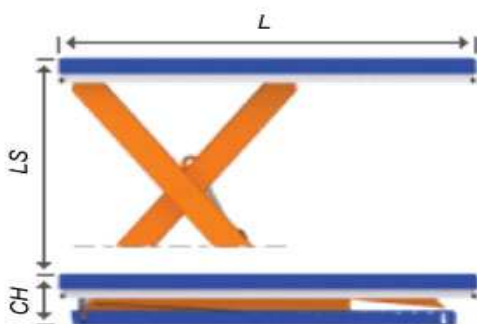

Imaginea următoare scoate în evidență zonele în care se pot monta echipamente adiționale.

B1 e partea fixă a mesei

LS = ÎNĂLȚIMEA DE RIDICARE

CH = ÎNĂLȚIMEA ÎNCHISĂ