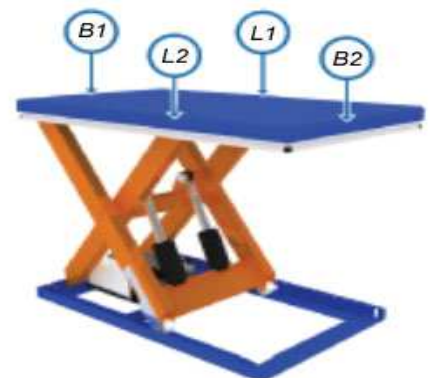

Apărătoare cu poartă

Poate fi livrată cu mecanisme de blocare: manual, electric, sau cu ambele.

Accesorii pentru Mese de Ridicare

Mesele de ridicare de la EdmoLift pot fi echipate cu o gamă mare de accesorii pentru a le adăuga funcționalitate extinsă. În aceste pagini veți găsi ilustrații cu cele mai comune accesorii care pot fi echipate pe produsele noastre. La alegerea accesoriilor trebuie ținut cont de câteva criterii importante pentru masă:

B1 e partea fixă a mesei

LS = ÎNĂLȚIMEA DE RIDICARE

CH = ÎNĂLȚIMEA ÎNCHISĂ

L = LUNGIME

W = LĂȚIME

B1 = LATURA FIXĂ

B2 = LATURA MOBILĂ

Tel. 0744 194 675
0729 505 570
Fax. 0362 401 898
E-mail: comercial@5com.ro