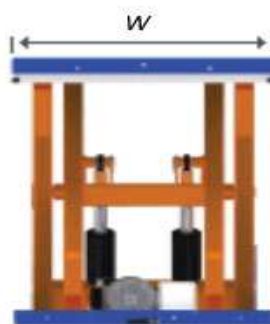

Apărătoare cu poartă

Poate fi livrată cu mecanisme de blocare: manual, electric, sau cu ambele.

Accesorii pentru Mese de Ridicare

Mesele de ridicare de la EdmoLift pot fi echipate cu o gamă mare de accesorii pentru a le adăuga funcționalitate extinsă. În aceste pagini veți găsi ilustrații cu cele mai comune accesorii care pot fi echipate pe produsele noastre. La alegerea accesoriilor trebuie ținut cont de câteva criterii importante pentru masă:

B1 e partea fixă a mesei

LS = ÎNĂLȚIMEA DE RIDICARE

CH = ÎNĂLȚIMEA ÎNCHISĂ

L = LUNGIME

W = LĂȚIME

B1 = LATURA FIXĂ

B2 = LATURA MOBILĂ

Tel. 0744 194 675
0729 505 570
Fax. 0362 401 898
E-mail: comercial@5com.ro