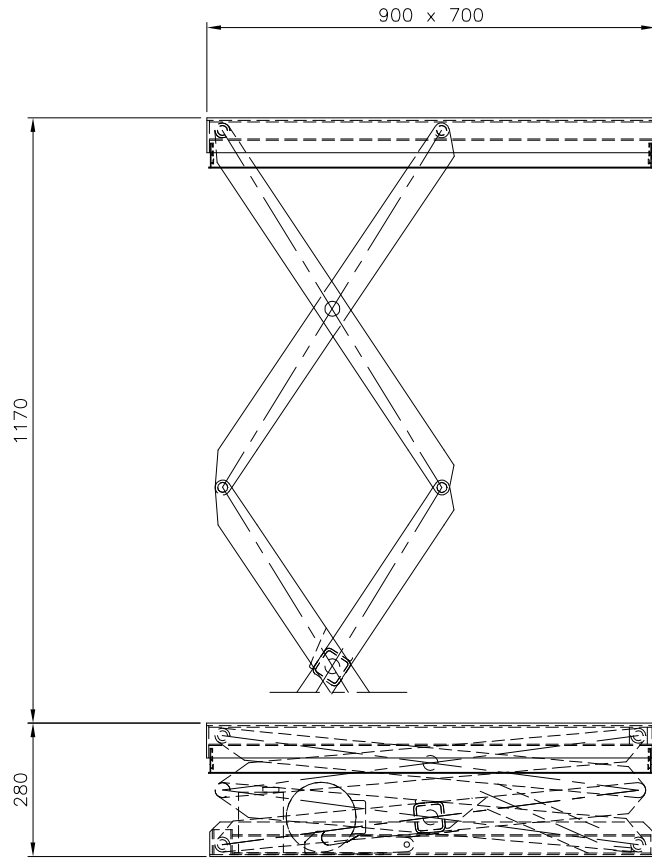

This document must not be copied without our written permission, and the contents thereof must not be imparted to a third party nor be used for unauthorized purposes. Contravention will be prosecuted.

Ant.	Pos.	Benämning	Det.nr	Mat. Dim. Anm.
		TRD 400 900x700 SAMMANSTÄLLNING		
				Toleranser för icke direkt toleranssatta mått enligt SMS 715 Medel
			Skala 1:10	Sammanställning
			Datum 971030	
			Ritad Bj	Ritningsnummer
			Ersätter	Utgåva
			Ersatt av	34060 —