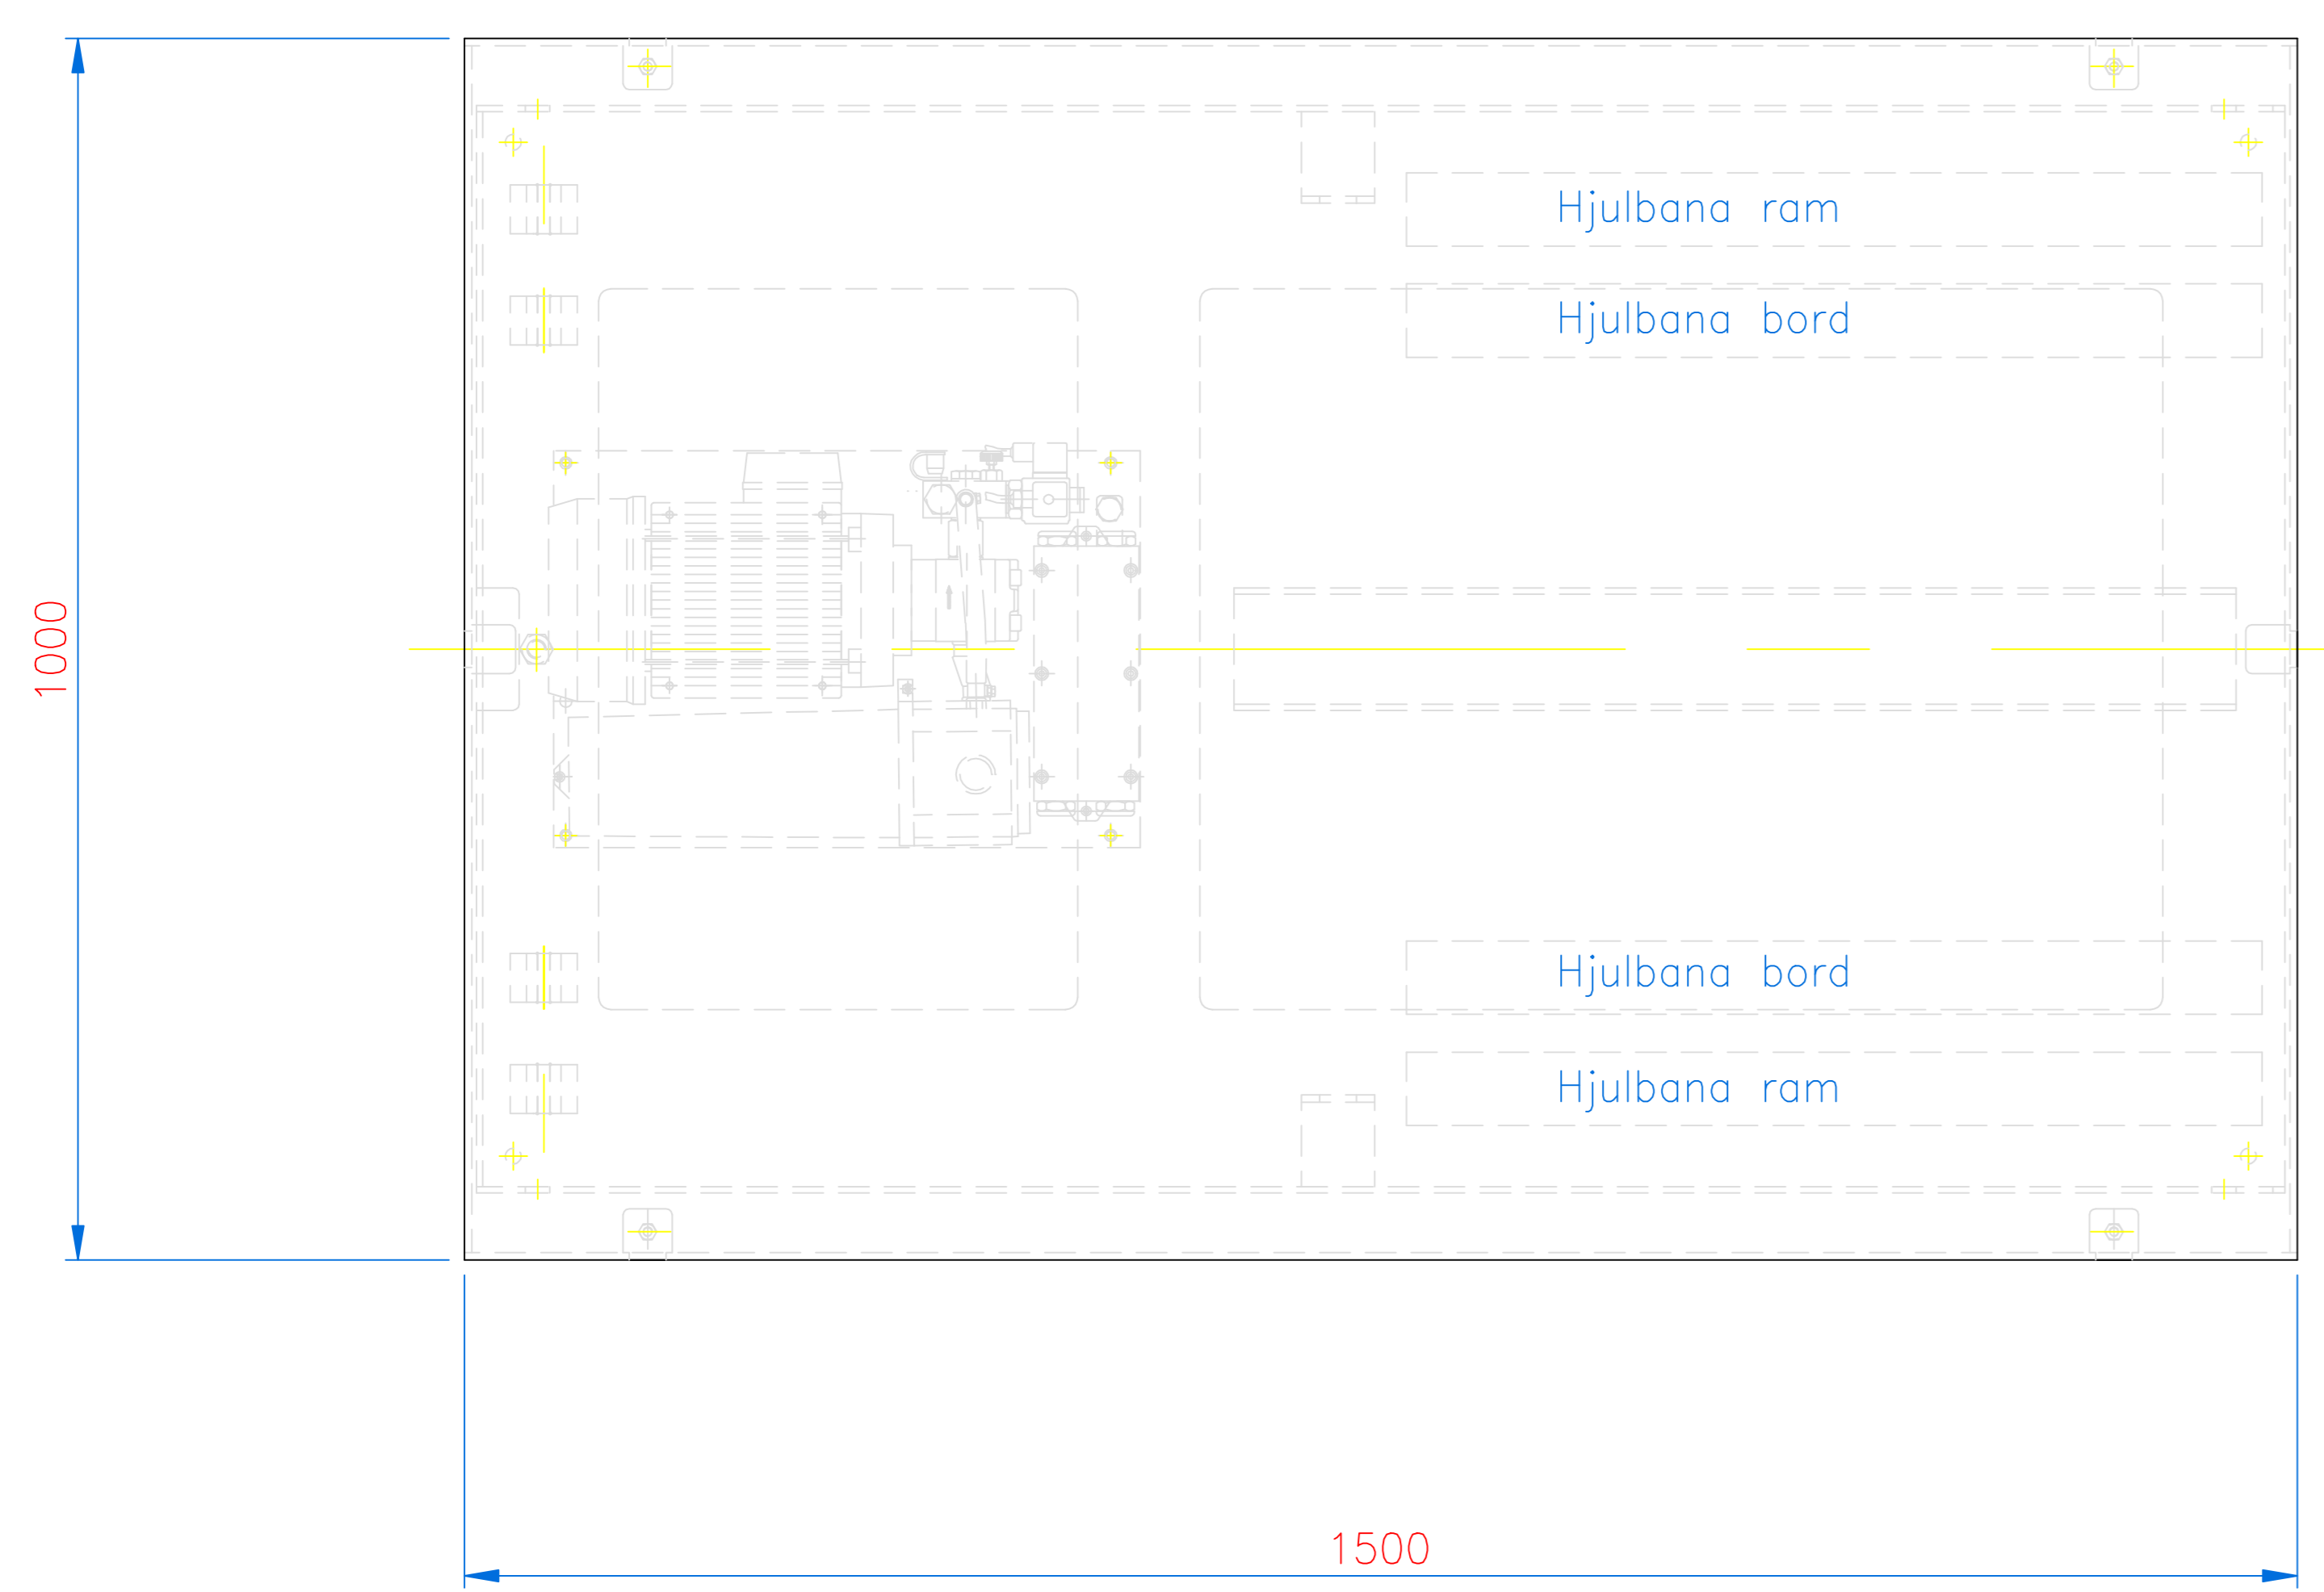

Denna handling får ej utan vårt medgivande kopieras, den får ej heller delgivas annan eller ejfast obehörigen användas. Övertredelse härav beivras med stöd av gällande lag.

Pos.	Ant.	Benämning	Det.nr	Mat. Dim. Anm.
		TB 2000 Sammanställning 1500x1000		Toleranser för icke direkt toleranssatta mått enligt SMS 715 Medel
		Skala 1:10	Ersätter	Sammanställning
		Datum	Ersatt av	Ritningsnummer
		Ritad LJ	Vikt	Utgåva
				TB 2000