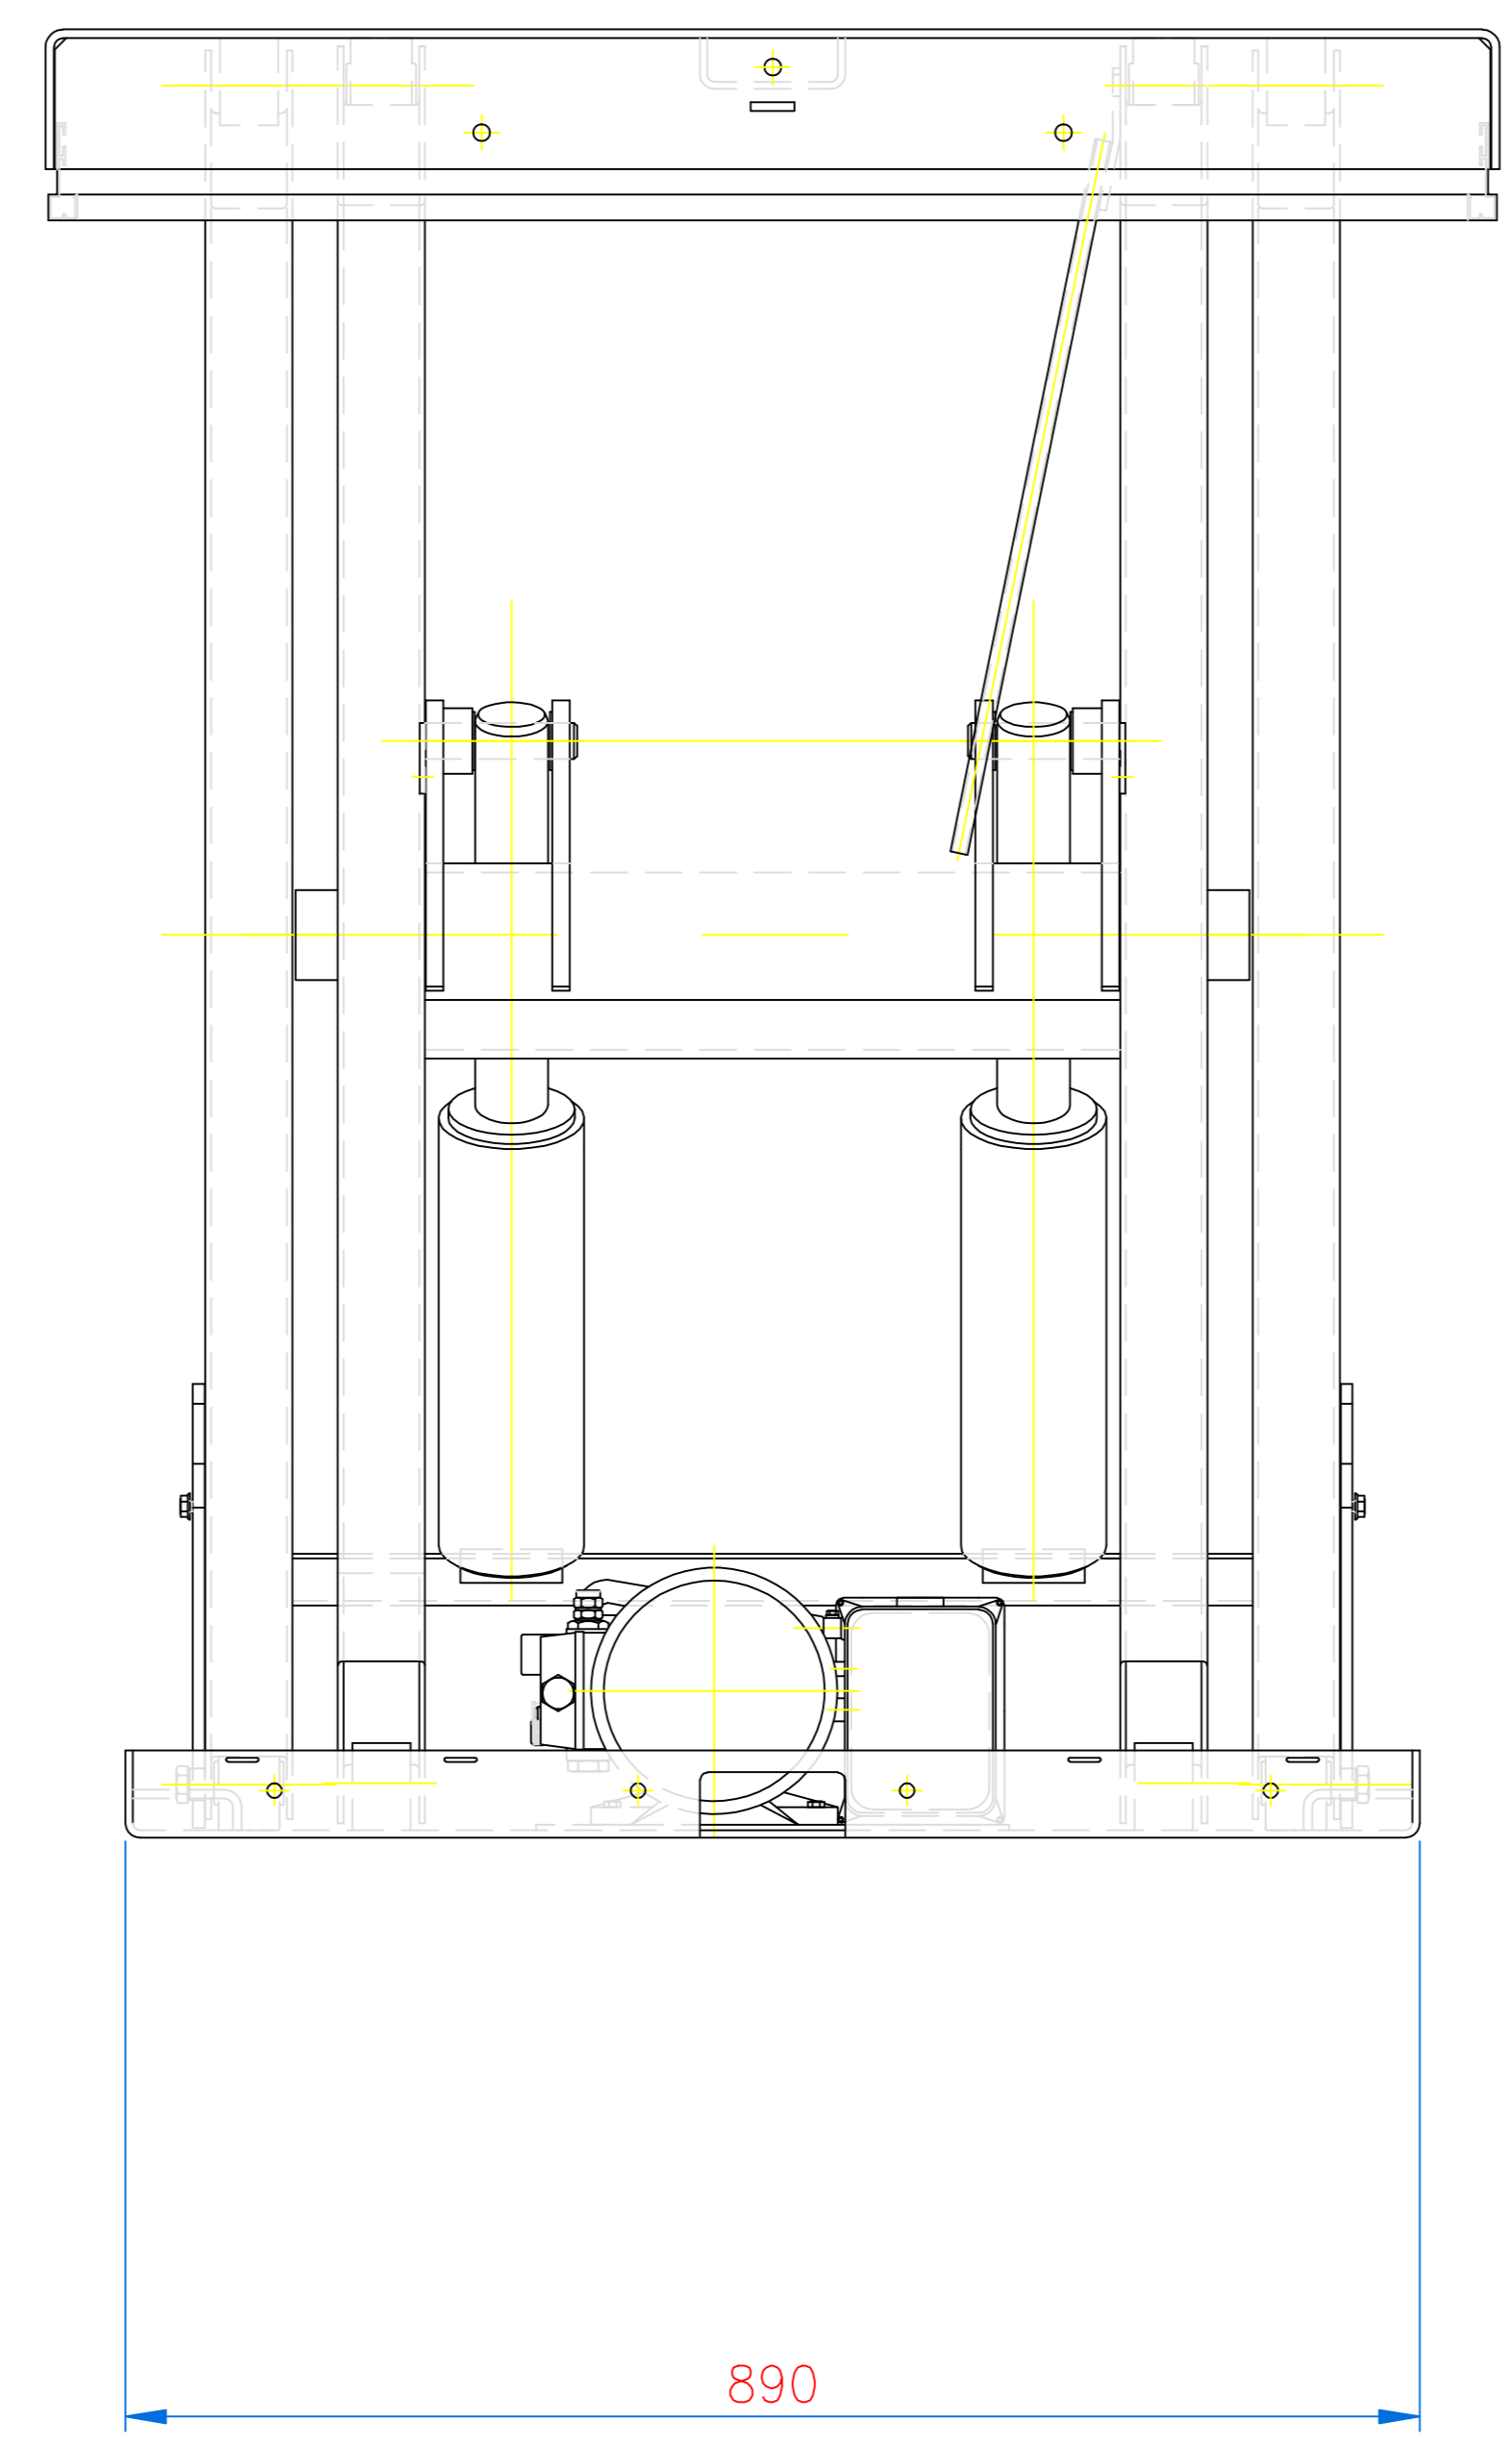

Denna handling får ej utan vårt medgivande kopieras, den får ej heller delgivas annan eller ejfast obehörigen användas. Övertredelse härav beivras med stöd av gällande lag.

Pos.	Ant.	Benämning	Det.nr	Mat. Dim. Anm.
		TB 2000 Sammanställning 1500x1000		Toleranser för icke direkt toleranssatta mått enligt SMS 715 Medel
		Skala 1:10	Ersätter	Sammanställning
		Datum	Ersatt av	Ritningsnummer
		Ritad LJ	Vikt	Utgåva
				TB 2000