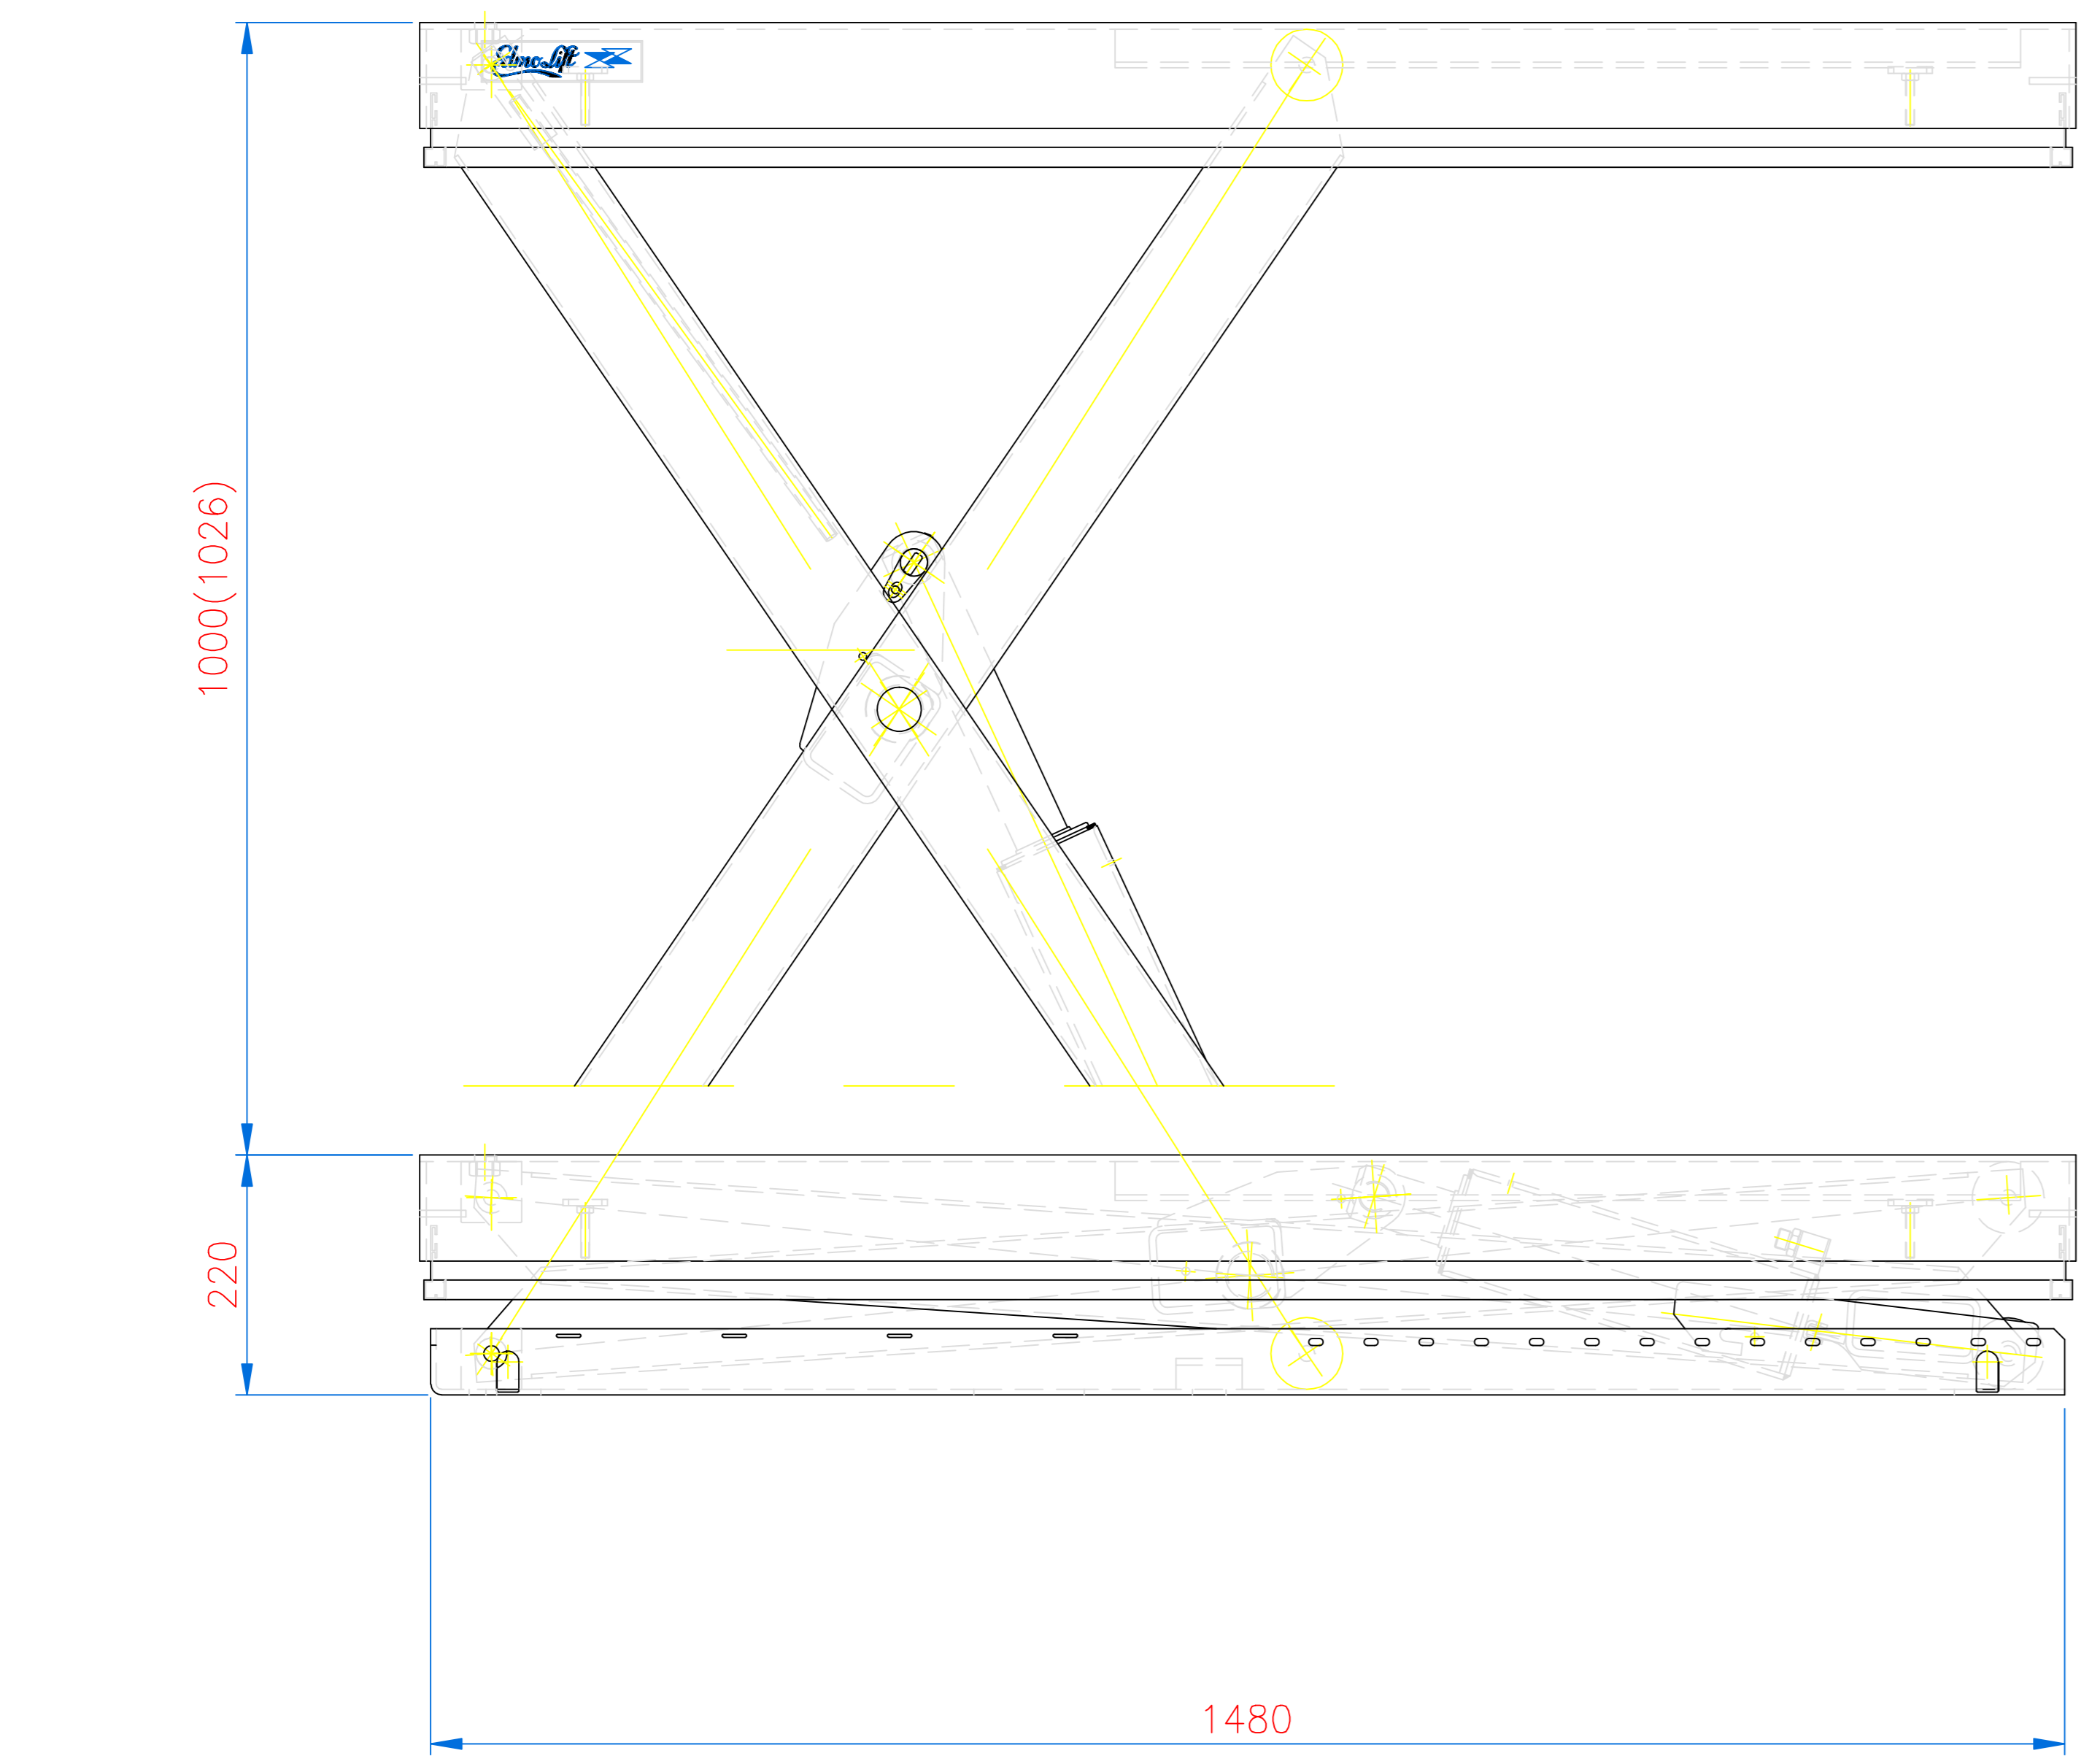

Denna handling får ej utan vårt medgivande kopieras, den får ej heller delgivas annan eller ejfast obehörigen användas. Övertredelse härav beivras med stöd av gällande lag.

Pos.	Ant.	Benämning	Det.nr	Mat. Dim. Anm.
		TB 2000 Sammanställning 1500x1000		Toleranser för icke direkt toleranssatta mått enligt SMS 715 Medel
		Skala 1:10	Ersätter	Sammanställning
		Datum	Ersatt av	Ritningsnummer
		Ritad LJ	Vikt	Utgåva
				TB 2000